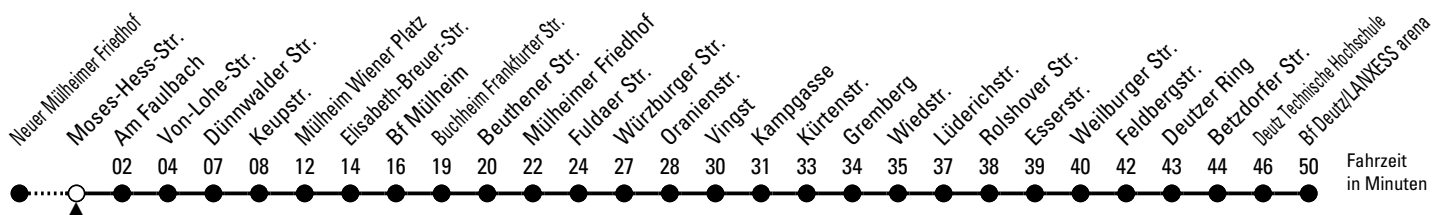

# Richtung Deutz

über Wiener Platz - Buchheim - Höhenberg - Vingst - Humboldt/Gremberg

AbfahrtsHaltestelle: Moses-Hess-Str.

Gültig ab 10.12.2023

ohne Gewähr

🕒	Montag - Freitag	Samstag	Sonn- und Feiertag	🕒
0	24 44 ◊	24 44 ◊	24 44 ◊	0
1	14 ♦	14 ♦	14 ♦	1
2	--	--	--	2
3	--	--	--	3
4	46	59	--	4
5	06 26 46 56	29 44 59	54	5
6	06 16 26 36 46 56	14 29 44 59	24 54	6
7	06 16 26 31 <sup>S</sup> 36 46 56	14 29 44 59	24 54	7
8	06 16 26 36 46 56	14 29 44 56	24 53	8
9	06 16 26 36 46 56	06 16 26 36 46 56	23 53	9
10	06 16 26 36 46 56	06 16 26 36 46 56	23 53	10
11	06 16 26 36 46 56	06 16 26 36 46 56	23 44	11
12	06 16 26 36 46 56	06 16 26 36 46 56	14 44 59	12
13	06 16 26 36 46 56	06 16 26 36 46 56	14 29 44 59	13
14	06 16 26 36 46 56	06 16 26 36 46 56	14 29 44 59	14
15	06 16 26 36 46 56	06 16 26 36 46 56	14 29 44 59	15
16	06 16 26 36 46 56	06 16 26 36 46 56	14 29 44 59	16
17	06 16 26 36 46 56	06 16 26 36 46 56	14 29 44 59	17
18	06 16 31 46	06 16 31 46	14 29 44 59	18
19	01 16 31 53	01 16 31 53	14 29 53	19
20	23 53	23 53	23 53	20
21	23 53	23 53	23 53	21
22	23 53	23 53	23 53	22
23	24 54	24 54	24 54	23

◊ = bis Mülheim Wiener Platz

S = nur an Schultagen; verkehrt bis Beuthener Str.

♦ = bis Keupstr.

Fahrzeit in Minuten

Bitte beachten Sie die Sonderfahrpläne für Weihnachten, Silvester und Karneval.

Weitere Informationen: KVB-Kundencenter und [www.kvb.koeln](http://www.kvb.koeln)

Sprechender Fahrplan: 0800 3 504030 (kostenlos)

Schlaue Nummer: 0800 6 504030 (kostenlos)

Abfahrten auf Ihr Handy:  
QR-Code abtografieren