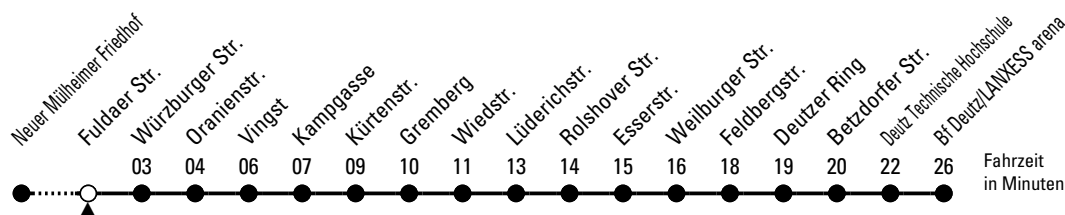

153

Richtung Deutz

über Vingst - Humboldt/Gremberg

AbfahrtsHaltestelle: Fuldaer Str.

Gültig ab 10.12.2023

ohne Gewähr

🕒	Montag - Freitag	Samstag	Sonn- und Feiertag	🕒
0	15 45	15 45	15 45	0
1	--	--	--	1
2	--	--	--	2
3	--	--	--	3
4	55	--	--	4
5	10 20 30 40 50	23 53	--	5
6	00 10 20 30 40 50	08 23 38 53	15 45	6
7	00 10 20 30 40 50	08 23 38 53	15 45	7
8	00 10 20 30 40 50	08 23 38 53	15 45	8
9	00 10 20 30 40 50	08 20 30 40 50	14 44	9
10	00 10 20 30 40 50	00 10 20 30 40 50	14 44	10
11	00 10 20 30 40 50	00 10 20 30 40 50	14 44	11
12	00 10 20 30 40 50	00 10 20 30 40 50	08 38	12
13	00 10 20 30 40 50	00 10 20 30 40 50	08 23 38 53	13
14	00 10 20 30 40 50	00 10 20 30 40 50	08 23 38 53	14
15	00 10 20 30 40 50	00 10 20 30 40 50	08 23 38 53	15
16	00 10 20 30 40 50	00 10 20 30 40 50	08 23 38 53	16
17	00 10 20 30 40 50	00 10 20 30 40 50	08 23 38 53	17
18	00 10 20 30 40 55	00 10 20 30 40 55	08 23 38 53	18
19	10 25 40 55	10 25 40 55	08 23 38 53	19
20	14 44	14 44	14 44	20
21	14 44	14 44	14 44	21
22	14 44	14 44	14 44	22
23	14 45	14 45	14 45	23

Bitte beachten Sie die Sonderfahrpläne für Weihnachten, Silvester und Karneval.

Weitere Informationen: KVB-Kundencenter und www.kvb.koeln

Sprechender Fahrplan: 0800 3 504030 (kostenlos)

Schlaue Nummer: 0800 6 504030 (kostenlos)

Abfahrten
auf Ihr Handy:
QR-Code abfotografieren