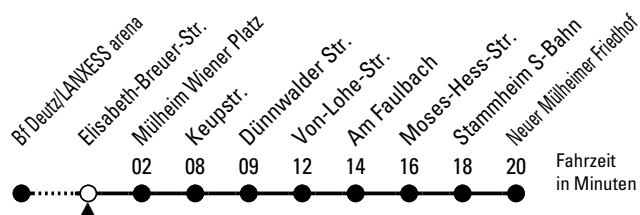

# Richtung Neuer Mülheimer Friedhof

über Wiener Platz - Clevischer Ring - Stammheim S-Bahn

AbfahrtsHaltestelle: Elisabeth-Breuer-Str.

Gültig ab 10.12.2023

ohne Gewähr

🕒	Montag - Freitag	Samstag	Sonn- und Feiertag	🕒
0	14 52	14 52	14 52	0
1	--	--	--	1
2	--	--	--	2
3	--	--	--	3
4	--	--	--	4
5	30 50	20 50	52	5
6	10 20 30 40 50	20 50	22 52	6
7	00 10 20 30 40 50	05 20 35 50	22 52	7
8	00 10 20 30 40 50	05 20 35 50	22 52	8
9	00 10 20 30 40 50	05 20 30 40 50	22 52	9
10	00 10 20 30 40 50	00 10 20 30 40 50	14 44	10
11	00 10 20 30 40 50	00 10 20 30 40 50	14 44	11
12	00 10 20 30 40 50	00 10 20 30 40 50	20 50	12
13	00 10 20 30 40 50	00 10 20 30 40 50	20 35 50	13
14	00 10 20 30 40 50	00 10 20 30 40 50	05 20 35 50	14
15	00 10 20 30 40 50	00 10 20 30 40 50	05 20 35 50	15
16	00 10 20 30 40 50	00 10 20 30 40 50	05 20 35 50	16
17	00 10 20 30 40 50	00 10 20 30 40 50	05 20 35 50	17
18	00 10 20 30 40 50	00 10 20 30 40 50	05 20 35 50	18
19	00 15 30 45	00 15 30 45	05 20 35 50	19
20	00 15 44	00 15 44	20 44	20
21	14 44	14 44	14 44	21
22	14 44	14 44	14 44	22
23	14 44	14 44	14 44	23

Bitte beachten Sie die Sonderfahrpläne für Weihnachten, Silvester und Karneval.

Weitere Informationen: KVB-Kundencenter und [www.kvb.koeln](http://www.kvb.koeln)

Sprechender Fahrplan: 0800 3 504030 (kostenlos)

Schlaue Nummer: 0800 6 504030 (kostenlos)

Abfahrten  
auf Ihr Handy:  
QR-Code abtografieren