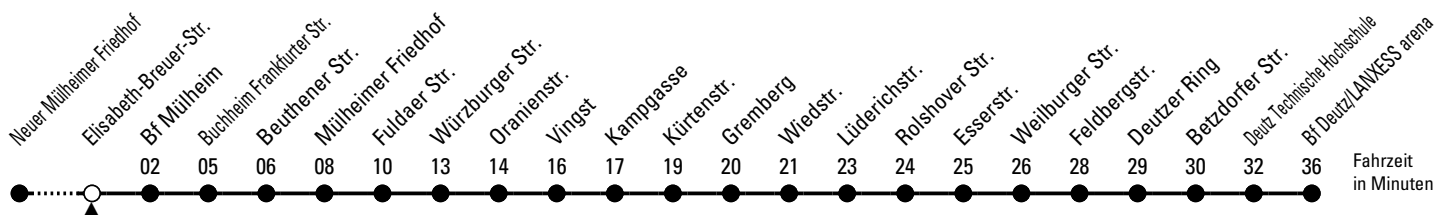

# Richtung Deutz

## über Buchheim - Höhenberg - Vingst - Humboldt/Gremberg

AbfahrtsHaltestelle: Elisabeth-Breuer-Str.

Gültig ab 10.12.2023

ohne Gewähr

🕒	Montag - Freitag	Samstag	Sonn- und Feiertag	🕒
0	06 36	06 36	06 36	0
1	--	--	--	1
2	--	--	--	2
3	--	--	--	3
4	45	--	--	4
5	00 10 20 30 40 50	13 43 58	--	5
6	00 10 20 30 40 50	13 28 43 58	06 36	6
7	00 10 20 30 40 45 <sup>S</sup> 50	13 28 43 58	06 36	7
8	00 10 20 30 40 50	13 28 43 58	06 36	8
9	00 10 20 30 40 50	10 20 30 40 50	05 35	9
10	00 10 20 30 40 50	00 10 20 30 40 50	05 35	10
11	00 10 20 30 40 50	00 10 20 30 40 50	05 35 58	11
12	00 10 20 30 40 50	00 10 20 30 40 50	28 58	12
13	00 10 20 30 40 50	00 10 20 30 40 50	13 28 43 58	13
14	00 10 20 30 40 50	00 10 20 30 40 50	13 28 43 58	14
15	00 10 20 30 40 50	00 10 20 30 40 50	13 28 43 58	15
16	00 10 20 30 40 50	00 10 20 30 40 50	13 28 43 58	16
17	00 10 20 30 40 50	00 10 20 30 40 50	13 28 43 58	17
18	00 10 20 30 45	00 10 20 30 45	13 28 43 58	18
19	00 15 30 45	00 15 30 45	13 28 43	19
20	05 35	05 35	05 35	20
21	05 35	05 35	05 35	21
22	05 35	05 35	05 35	22
23	05 36	05 36	05 36	23

S = nur an Schultagen; verkehrt bis Beuthener Str.

Bitte beachten Sie die Sonderfahrpläne für Weihnachten, Silvester und Karneval.

Weitere Informationen: KVB-Kundencenter und [www.kvb.koeln](http://www.kvb.koeln)

Sprechender Fahrplan: 0800 3 504030 (kostenlos)

Schlaue Nummer: 0800 6 504030 (kostenlos)

Abfahrten auf Ihr Handy: QR-Code abtrotografieren