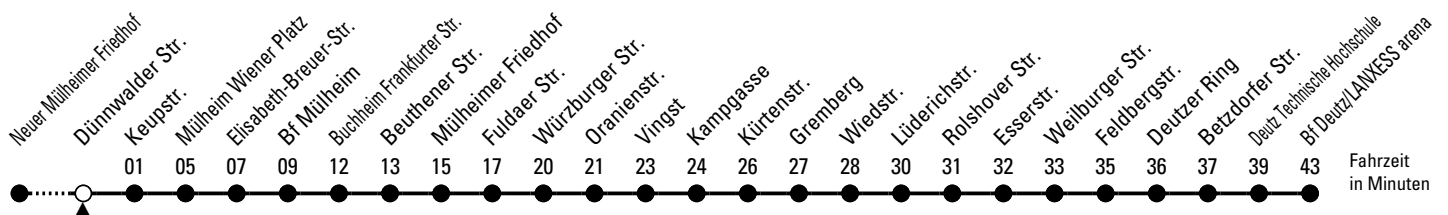

153

Richtung Deutz

über Wiener Platz - Buchheim - Höhenberg - Vingst - Humboldt/Gremberg

AbfahrtsHaltestelle: Dünnwalder Str.

Gültig ab 10.12.2023

ohne Gewähr

🕒	Montag - Freitag	Samstag	Sonn- und Feiertag	🕒
0	00 30 50 ◊	00 30 50 ◊	00 30 50 ◊	0
1	20 ◆	20 ◆	20 ◆	1
2	--	--	--	2
3	--	--	--	3
4	53	--	--	4
5	13 33 53	06 36 51	--	5
6	03 13 23 33 43 53	06 21 36 51	00 30	6
7	03 13 23 33 38 ^S 43 53	06 21 36 51	00 30	7
8	03 13 23 33 43 53	06 21 36 51	00 30 59	8
9	03 13 23 33 43 53	03 13 23 33 43 53	29 59	9
10	03 13 23 33 43 53	03 13 23 33 43 53	29 59	10
11	03 13 23 33 43 53	03 13 23 33 43 53	29 51	11
12	03 13 23 33 43 53	03 13 23 33 43 53	21 51	12
13	03 13 23 33 43 53	03 13 23 33 43 53	06 21 36 51	13
14	03 13 23 33 43 53	03 13 23 33 43 53	06 21 36 51	14
15	03 13 23 33 43 53	03 13 23 33 43 53	06 21 36 51	15
16	03 13 23 33 43 53	03 13 23 33 43 53	06 21 36 51	16
17	03 13 23 33 43 53	03 13 23 33 43 53	06 21 36 51	17
18	03 13 23 38 53	03 13 23 38 53	06 21 36 51	18
19	08 23 38 59	08 23 38 59	06 21 36 59	19
20	29 59	29 59	29 59	20
21	29 59	29 59	29 59	21
22	29 59	29 59	29 59	22
23	30	30	30	23

◊ = bis Mülheim Wiener Platz

S = nur an Schultagen; verkehrt bis Beuthener Str.

◆ = bis Keupstr.

Bitte beachten Sie die Sonderfahrpläne für Weihnachten, Silvester und Karneval.

Weitere Informationen: KVB-Kundencenter und www.kvb.koeln

Sprechender Fahrplan: 0800 3 504030 (kostenlos)

Schlaue Nummer: 0800 6 504030 (kostenlos)

Abfahrten auf Ihr Handy: QR-Code abtografieren