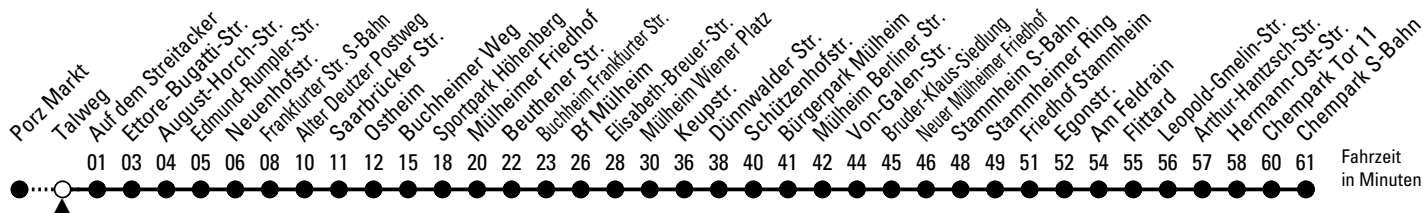

152

Richtung Chempark

über Ostheim - Höhenberg - Buchheim - Mülheim - Stammheim - Flittard

AbfahrtsHaltestelle: Talweg

Gültig ab 10.12.2023

ohne Gewähr

🕒	Montag - Freitag	Samstag	Sonn- und Feiertag	🕒
0	24 54 [◇]	24 54 [◇]	24 54 [◇]	0
1	--	--	--	1
2	--	--	--	2
3	--	--	--	3
4	47	51	--	4
5	07 27 55	36	54	5
6	15 35 55	06 36	24 54	6
7	15 35 55	06 36	24 54	7
8	15 35 55	06 36	24 54	8
9	15 35 55	06 15 35 55	21 51	9
10	15 35 55	15 35 55	21 51	10
11	15 35 55	15 35 55	21 51	11
12	15 35 55	15 35 55	21 51	12
13	15 35 55	15 35 55	06 36	13
14	15 35 55	15 35 55	06 36	14
15	15 35 55	15 35 55	06 36	15
16	15 35 55	15 35 55	06 36	16
17	15 35 55	15 35 55	06 36	17
18	15 35 55	15 35 55	06 36	18
19	15 35 55	15 35 55	06 36 [◇] 50	19
20	15 50	15 50	05 20 35 50	20
21	05 20 35 50	05 20 35 50	05 20 35 50	21
22	05 20 35 50	05 20 35 50	05 20 35 50	22
23	20 54	20 54	20 54	23

◇ = bis Mülheim Wiener Platz

Bitte beachten Sie die Sonderfahrpläne für Weihnachten, Silvester und Karneval.

Weitere Informationen: KVB-Kundencenter und www.kvb.koeln

Sprechender Fahrplan: 0800 3 504030 (kostenlos)

Schlaue Nummer: 0800 6 504030 (kostenlos)

Abfahrten auf Ihr Handy: QR-Code abtografieren