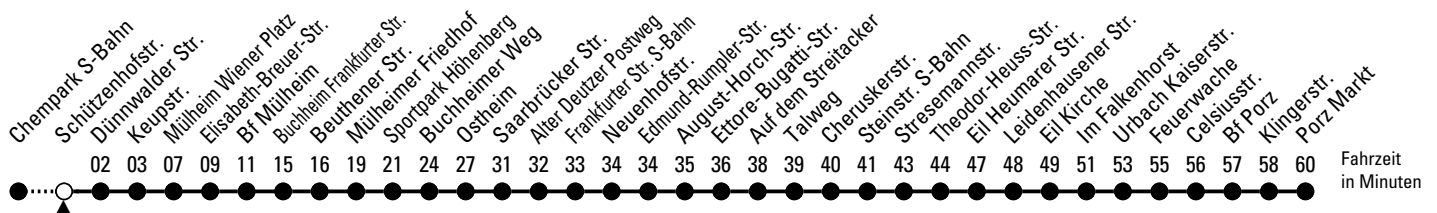

🕒	Montag - Freitag	Samstag	Sonn- und Feiertag	🕒
0	29 59 <sup>◇</sup>	29 59 <sup>◇</sup>	29 59 <sup>◇</sup>	0
1	--	--	--	1
2	--	--	--	2
3	--	--	--	3
4	--	--	--	4
5	21 41 51	--	29 59	5
6	11 31 51	33	29 59	6
7	11 31 51	03 33	29 59	7
8	11 31 51	03 33	29	8
9	11 31 51	11 31 51	00 30	9
10	11 31 51	11 31 51	00 30	10
11	11 31 51	11 31 51	00 33	11
12	11 31 51	11 31 51	03 33 48	12
13	11 31 51	11 31 51	03 33	13
14	11 31 51	11 31 51	03 33	14
15	11 31 51	11 31 51	03 33	15
16	11 31 51	11 31 51	03 33	16
17	11 31 51	11 31 51	03 33	17
18	11 31 51	11 31 51	03 33	18
19	11 31 51	11 31 51	03 33	19
20	11 30 45	11 30 45	03 30 45	20
21	00 15 30 45	00 15 30 45	00 15 30 45	21
22	00 15 30	00 15 30	00 15 30	22
23	00 30 59	00 30 59	00 30 59	23

◇ = bis Mülheim Wiener Platz

Bitte beachten Sie die Sonderfahrpläne für Weihnachten, Silvester und Karneval.

Weitere Informationen: KVB-Kundencenter und [www.kvb.koeln](http://www.kvb.koeln)

Sprechender Fahrplan: 0800 3 504030 (kostenlos)

Schlaue Nummer: 0800 6 504030 (kostenlos)

Abfahrten auf Ihr Handy: QR-Code abtografieren