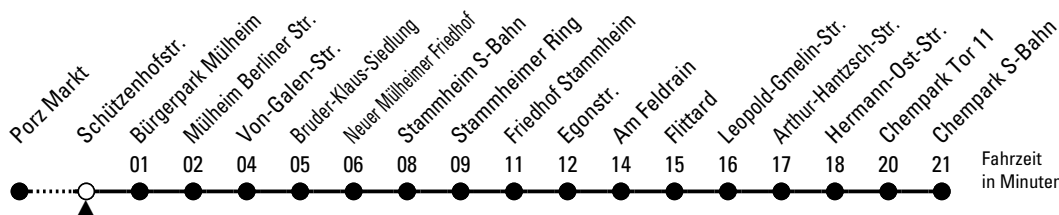

152

Richtung Chempark

über Stammheim - Flittard

AbfahrtsHaltestelle: Schützenhofstr.

Gültig ab 10.12.2023

ohne Gewähr

🕒	Montag - Freitag	Samstag	Sonn- und Feiertag	🕒
0	26 56	26 56	26 56	0
1	51	--	--	1
2	--	--	--	2
3	--	--	--	3
4	48	42 57	--	4
5	08 28 48	27 42	26 56	5
6	08 34 55	12 42	26 56	6
7	15 35 55	12 42	26 56	7
8	15 35 55	12 42	26 56	8
9	15 35 55	12 42 55	26 50	9
10	15 35 55	15 35 55	20 50	10
11	15 35 55	15 35 55	20 57	11
12	15 35 55	15 35 55	27 57	12
13	15 35 55	15 35 55	27 42	13
14	15 35 55	15 35 55	12 42	14
15	15 35 55	15 35 55	12 42	15
16	15 35 55	15 35 55	12 42	16
17	15 35 55	15 35 55	12 42	17
18	15 35 55	15 35 55	12 42	18
19	15 35 55	15 35 55	12 42	19
20	15 35 55	15 35 55	19 34 49	20
21	19 34 49	19 34 49	04 19 34 49	21
22	04 19 34 49	04 19 34 49	04 19 34 49	22
23	04 19 49	04 19 49	04 19 49	23

Bitte beachten Sie die Sonderfahrpläne für Weihnachten, Silvester und Karneval.

Weitere Informationen: KVB-Kundencenter und www.kvb.koeln

Sprechender Fahrplan: 0800 3 504030 (kostenlos)

Schlaue Nummer: 0800 6 504030 (kostenlos)

Abfahrten
auf Ihr Handy:
QR-Code abtografieren