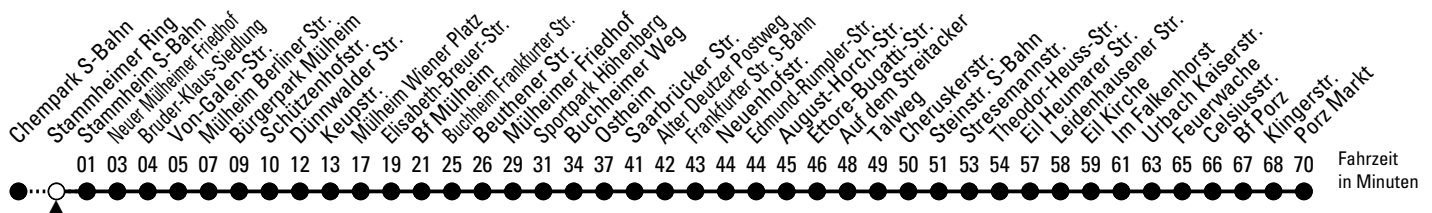

# Richtung Porz

über Mülheim - Buchheim - Höhenberg - Ostheim - Gremberghoven - Eil

Abfahrthaltestelle: Stammheimer Ring

Gültig ab 10.12.2023

ohne Gewähr

🕒	Montag - Freitag	Samstag	Sonn- und Feiertag	🕒
0	21 51 <sup>◇</sup>	21 51 <sup>◇</sup>	21 51 <sup>◇</sup>	0
1	--	--	--	1
2	--	--	--	2
3	--	--	--	3
4	--	--	--	4
5	11 31 41	--	21 51	5
6	01 21 41	23 53	21 51	6
7	01 21 41	23 53	21 51	7
8	01 21 41	23	21 52	8
9	01 21 41	01 21 41	22 52	9
10	01 21 41	01 21 41	22 52	10
11	01 21 41	01 21 41	23 53	11
12	01 21 41	01 21 41	23 38 53	12
13	01 21 41	01 21 41	23 53	13
14	01 21 41	01 21 41	23 53	14
15	01 21 41	01 21 41	23 53	15
16	01 21 41	01 21 41	23 53	16
17	01 21 41	01 21 41	23 53	17
18	01 21 41	01 21 41	23 53	18
19	01 21 41	01 21 41	23 53	19
20	01 22 37 52	01 22 37 52	22 37 52	20
21	07 22 37 52	07 22 37 52	07 22 37 52	21
22	07 22 52	07 22 52	07 22 52	22
23	22 51	22 51	22 51	23

◇ = bis Mülheim Wiener Platz

Bitte beachten Sie die Sonderfahrpläne für Weihnachten, Silvester und Karneval.

Weitere Informationen: KVB-Kundencenter und [www.kvb.koeln](http://www.kvb.koeln)

Sprechender Fahrplan: 0800 3 504030 (kostenlos)

Schlaue Nummer: 0800 6 504030 (kostenlos)

Abfahrten auf Ihr Handy:  
QR-Code abtografieren