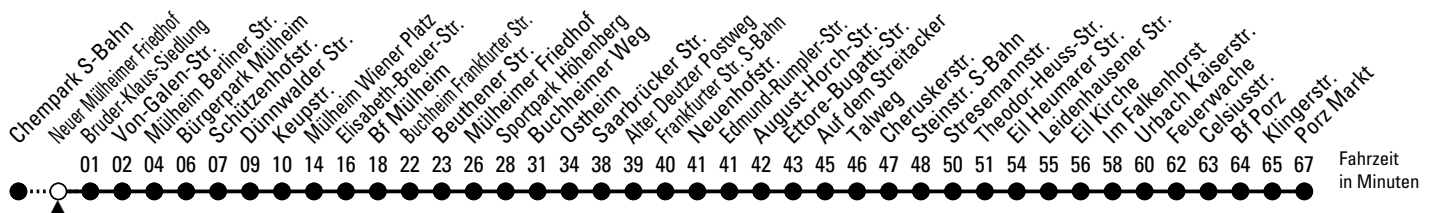

🕒	Montag - Freitag	Samstag	Sonn- und Feiertag	🕒
0	24 54 ◊	24 54 ◊	24 54 ◊	0
1	--	--	--	1
2	--	--	--	2
3	--	--	--	3
4	--	--	--	4
5	14 34 44	--	24 54	5
6	04 24 44	26 56	24 54	6
7	04 24 44	26 56	24 54	7
8	04 24 44	26	24 55	8
9	04 24 44	04 24 44	25 55	9
10	04 24 44	04 24 44	25 55	10
11	04 24 44	04 24 44	26 56	11
12	04 24 44	04 24 44	26 41 56	12
13	04 24 44	04 24 44	26 56	13
14	04 24 44	04 24 44	26 56	14
15	04 24 44	04 24 44	26 56	15
16	04 24 44	04 24 44	26 56	16
17	04 24 44	04 24 44	26 56	17
18	04 24 44	04 24 44	26 56	18
19	04 24 44	04 24 44	26 56	19
20	04 25 40 55	04 25 40 55	25 40 55	20
21	10 25 40 55	10 25 40 55	10 25 40 55	21
22	10 25 55	10 25 55	10 25 55	22
23	25 54	25 54	25 54	23

◊ = bis Mülheim Wiener Platz

Bitte beachten Sie die Sonderfahrpläne für Weihnachten, Silvester und Karneval.

Weitere Informationen: KVB-Kundencenter und [www.kvb.koeln](http://www.kvb.koeln)

Sprechender Fahrplan: 0800 3 504030 (kostenlos)

Schlaue Nummer: 0800 6 504030 (kostenlos)

Abfahrten auf Ihr Handy: QR-Code abtografieren