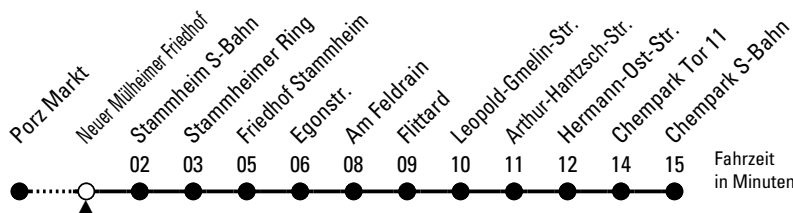

152

Richtung Chempark

über Stammheim - Flittard

AbfahrtsHaltestelle: Neuer Mülheimer Friedhof

Gültig ab 10.12.2023

ohne Gewähr

🕒	Montag - Freitag	Samstag	Sonn- und Feiertag	🕒
0	32	32	32	0
1	02 57	02	02	1
2	--	--	--	2
3	--	--	--	3
4	54	48	--	4
5	14 34 54	03 33 48	32	5
6	14 40	18 48	02 32	6
7	01 21 41	18 48	02 32	7
8	01 21 41	18 48	02 32	8
9	01 21 41	18 48	02 32 56	9
10	01 21 41	01 21 41	26 56	10
11	01 21 41	01 21 41	26	11
12	01 21 41	01 21 41	03 33	12
13	01 21 41	01 21 41	03 33 48	13
14	01 21 41	01 21 41	18 48	14
15	01 21 41	01 21 41	18 48	15
16	01 21 41	01 21 41	18 48	16
17	01 21 41	01 21 41	18 48	17
18	01 21 41	01 21 41	18 48	18
19	01 21 41	01 21 41	18 48	19
20	01 21 41	01 21 41	25 40 55	20
21	01 25 40 55	01 25 40 55	10 25 40 55	21
22	10 25 40 55	10 25 40 55	10 25 40 55	22
23	10 25 55	10 25 55	10 25 55	23

Bitte beachten Sie die Sonderfahrpläne für Weihnachten, Silvester und Karneval.

Weitere Informationen: KVB-Kundencenter und www.kvb.koeln

Sprechender Fahrplan: 0800 3 504030 (kostenlos)

Schlaue Nummer: 0800 6 504030 (kostenlos)

Abfahrten auf Ihr Handy: QR-Code abtografieren