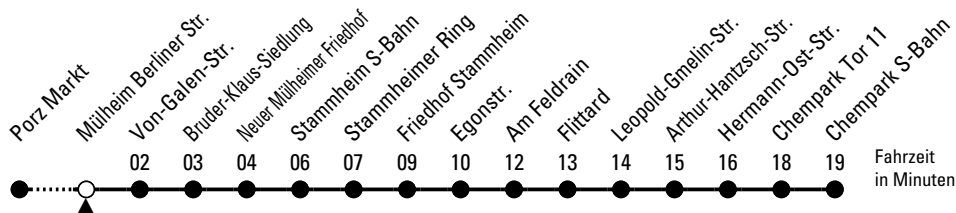

152

Richtung Chempark

über Stammheim - Flittard

AbfahrtsHaltestelle: Mülheim Berliner Str.

Gültig ab 10.12.2023

ohne Gewähr

🕒	Montag - Freitag	Samstag	Sonn- und Feiertag	🕒
0	28 58	28 58	28 58	0
1	53	--	--	1
2	--	--	--	2
3	--	--	--	3
4	50	44 59	--	4
5	10 30 50	29 44	28 58	5
6	10 36 57	14 44	28 58	6
7	17 37 57	14 44	28 58	7
8	17 37 57	14 44	28 58	8
9	17 37 57	14 44 57	28 52	9
10	17 37 57	17 37 57	22 52	10
11	17 37 57	17 37 57	22 59	11
12	17 37 57	17 37 57	29 59	12
13	17 37 57	17 37 57	29 44	13
14	17 37 57	17 37 57	14 44	14
15	17 37 57	17 37 57	14 44	15
16	17 37 57	17 37 57	14 44	16
17	17 37 57	17 37 57	14 44	17
18	17 37 57	17 37 57	14 44	18
19	17 37 57	17 37 57	14 44	19
20	17 37 57	17 37 57	21 36 51	20
21	21 36 51	21 36 51	06 21 36 51	21
22	06 21 36 51	06 21 36 51	06 21 36 51	22
23	06 21 51	06 21 51	06 21 51	23

Bitte beachten Sie die Sonderfahrpläne für Weihnachten, Silvester und Karneval.

Weitere Informationen: KVB-Kundencenter und www.kvb.koeln

Sprechender Fahrplan: 0800 3 504030 (kostenlos)

Schlaue Nummer: 0800 6 504030 (kostenlos)

Abfahrten auf Ihr Handy:
QR-Code abtografieren