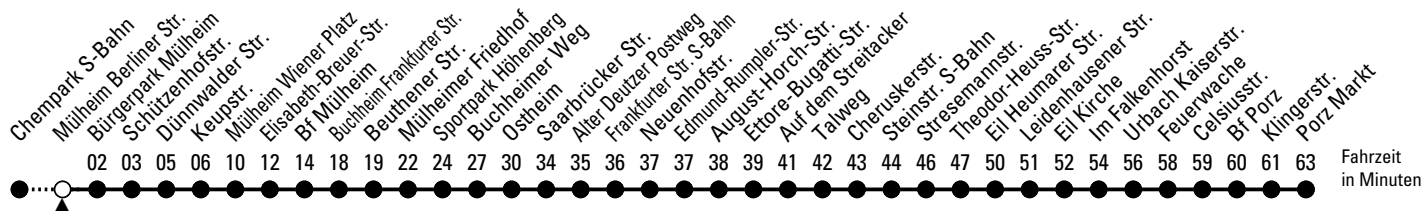

# Richtung Porz

über Buchheim - Höhenberg - Ostheim - Gremberghoven - Eil - Urbach

AbfahrtsHaltestelle: Mülheim Berliner Str.

Gültig ab 10.12.2023

ohne Gewähr

🕒	Montag - Freitag	Samstag	Sonn- und Feiertag	🕒
0	27 57 <sup>◇</sup>	27 57 <sup>◇</sup>	27 57 <sup>◇</sup>	0
1	--	--	--	1
2	--	--	--	2
3	--	--	--	3
4	--	--	--	4
5	18 38 48	--	27 57	5
6	08 28 48	30	27 57	6
7	08 28 48	00 30	27 57	7
8	08 28 48	00 30	27 58	8
9	08 28 48	08 28 48	28 58	9
10	08 28 48	08 28 48	28 58	10
11	08 28 48	08 28 48	30	11
12	08 28 48	08 28 48	00 30 45	12
13	08 28 48	08 28 48	00 30	13
14	08 28 48	08 28 48	00 30	14
15	08 28 48	08 28 48	00 30	15
16	08 28 48	08 28 48	00 30	16
17	08 28 48	08 28 48	00 30	17
18	08 28 48	08 28 48	00 30	18
19	08 28 48	08 28 48	00 30	19
20	08 28 43 58	08 28 43 58	00 28 43 58	20
21	13 28 43 58	13 28 43 58	13 28 43 58	21
22	13 28 58	13 28 58	13 28 58	22
23	28 57	28 57	28 57	23

◇ = bis Mülheim Wiener Platz

Bitte beachten Sie die Sonderfahrpläne für Weihnachten, Silvester und Karneval.

Weitere Informationen: KVB-Kundencenter und [www.kvb.koeln](http://www.kvb.koeln)

Sprechender Fahrplan: 0800 3 504030 (kostenlos)

Schlaue Nummer: 0800 6 504030 (kostenlos)

Abfahrten auf Ihr Handy: QR-Code abtografieren