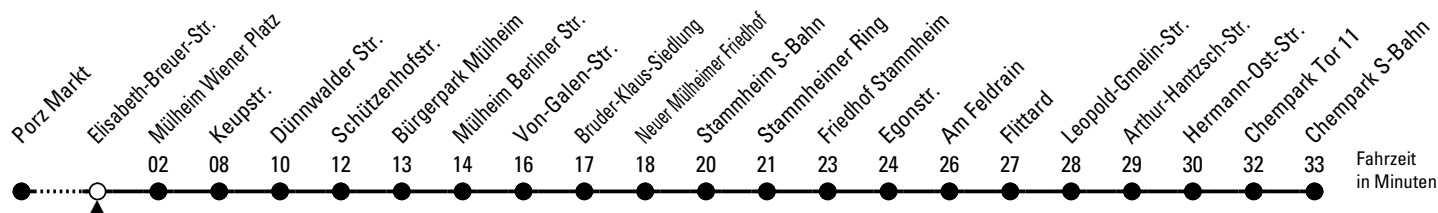

152

Richtung Chempark

über Stammheim - Flittard

AbfahrtsHaltestelle: Elisabeth-Breuer-Str.

Gültig ab 10.12.2023

ohne Gewähr

🕒	Montag - Freitag	Samstag	Sonn- und Feiertag	🕒
0	16 46	16 46	16 46	0
1	16 [◇]	16 [◇]	16 [◇]	1
2	--	--	--	2
3	--	--	--	3
4	--	--	--	4
5	14 34 54	17	--	5
6	22 43	02 32	16 46	6
7	03 23 43	02 32	16 46	7
8	03 23 43	02 32	16 46	8
9	03 23 43	02 32 43	16 43	9
10	03 23 43	03 23 43	13 43	10
11	03 23 43	03 23 43	13 47	11
12	03 23 43	03 23 43	17 47	12
13	03 23 43	03 23 43	17 32	13
14	03 23 43	03 23 43	02 32	14
15	03 23 43	03 23 43	02 32	15
16	03 23 43	03 23 43	02 32	16
17	03 23 43	03 23 43	02 32	17
18	03 23 43	03 23 43	02 32	18
19	03 23 43	03 23 43	02 32	19
20	03 23 43	03 23 43	02 [◇] 12 27 42 57	20
21	12 27 42 57	12 27 42 57	12 27 42 57	21
22	12 27 42 57	12 27 42 57	12 27 42 57	22
23	12 42	12 42	12 42	23

◇ = bis Mülheim Wiener Platz

Bitte beachten Sie die Sonderfahrpläne für Weihnachten, Silvester und Karneval.

Weitere Informationen: KVB-Kundencenter und www.kvb.koeln

Sprechender Fahrplan: 0800 3 504030 (kostenlos)

Schlaue Nummer: 0800 6 504030 (kostenlos)

Abfahrten auf Ihr Handy: QR-Code abtografieren