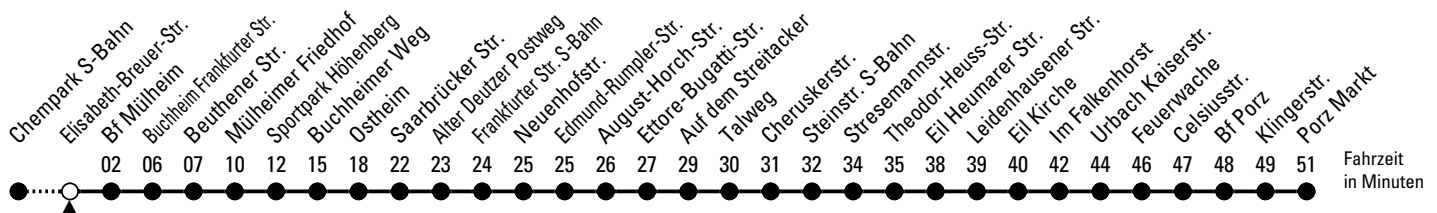

152

Richtung Porz

über Buchheim - Höhenberg - Ostheim - Gremberghoven - Eil - Urbach

Abfahrthaltestelle: Elisabeth-Breuer-Str.

Gültig ab 10.12.2023

ohne Gewähr

🕒	Montag - Freitag	Samstag	Sonn- und Feiertag	🕒
0	10 40	10 40	10 40	0
1	--	--	--	1
2	--	--	--	2
3	--	--	--	3
4	40 50	42	--	4
5	30 50	12 42	40	5
6	00 20 40	12 42	10 40	6
7	00 20 40	12 42	10 40	7
8	00 20 40	12 42	10 40	8
9	00 20 40	20 40	07 37	9
10	00 20 40	00 20 40	07 37	10
11	00 20 40	00 20 40	07 42	11
12	00 20 40	00 20 40	12 42 57	12
13	00 20 40	00 20 40	12 42	13
14	00 20 40	00 20 40	12 42	14
15	00 20 40	00 20 40	12 42	15
16	00 20 40	00 20 40	12 42	16
17	00 20 40	00 20 40	12 42	17
18	00 20 40	00 20 40	12 42	18
19	00 20 40	00 20 40	12 42	19
20	00 20 37 52	00 20 37 52	12 37 52	20
21	07 22 37 52	07 22 37 52	07 22 37 52	21
22	07 22 37	07 22 37	07 22 37	22
23	07 37	07 37	07 37	23

Bitte beachten Sie die Sonderfahrpläne für Weihnachten, Silvester und Karneval.

Weitere Informationen: KVB-Kundencenter und www.kvb.koeln

Sprechender Fahrplan: 0800 3 504030 (kostenlos)

Schlaue Nummer: 0800 6 504030 (kostenlos)

Abfahrten auf Ihr Handy:
QR-Code abtografieren