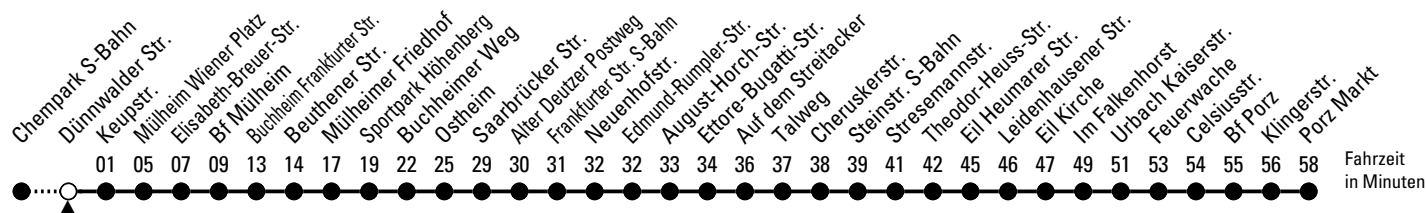

152

Richtung Porz

über Buchheim - Höhenberg - Ostheim - Gremberghoven - Eil - Urbach

AbfahrtsHaltestelle: Dünnwalder Str.

Gültig ab 10.12.2023

ohne Gewähr

🕒	Montag - Freitag	Samstag	Sonn- und Feiertag	🕒
0	00 30	00 30	00 30	0
1	00 ◊	00 ◊	00 ◊	1
2	--	--	--	2
3	--	--	--	3
4	--	--	--	4
5	23 43 53	--	30	5
6	13 33 53	35	00 30	6
7	13 33 53	05 35	00 30	7
8	13 33 53	05 35	00 30	8
9	13 33 53	13 33 53	01 31	9
10	13 33 53	13 33 53	01 31	10
11	13 33 53	13 33 53	01 35	11
12	13 33 53	13 33 53	05 35 50	12
13	13 33 53	13 33 53	05 35	13
14	13 33 53	13 33 53	05 35	14
15	13 33 53	13 33 53	05 35	15
16	13 33 53	13 33 53	05 35	16
17	13 33 53	13 33 53	05 35	17
18	13 33 53	13 33 53	05 35	18
19	13 33 53	13 33 53	05 35	19
20	13 31 46	13 31 46	05 31 46	20
21	01 16 31 46	01 16 31 46	01 16 31 46	21
22	01 16 31	01 16 31	01 16 31	22
23	01 31	01 31	01 31	23

◊ = bis Mülheim Wiener Platz

Bitte beachten Sie die Sonderfahrpläne für Weihnachten, Silvester und Karneval.

Weitere Informationen: KVB-Kundencenter und www.kvb.koeln

Sprechender Fahrplan: 0800 3 504030 (kostenlos)

Schlaue Nummer: 0800 6 504030 (kostenlos)

Abfahrten auf Ihr Handy: QR-Code abtografieren