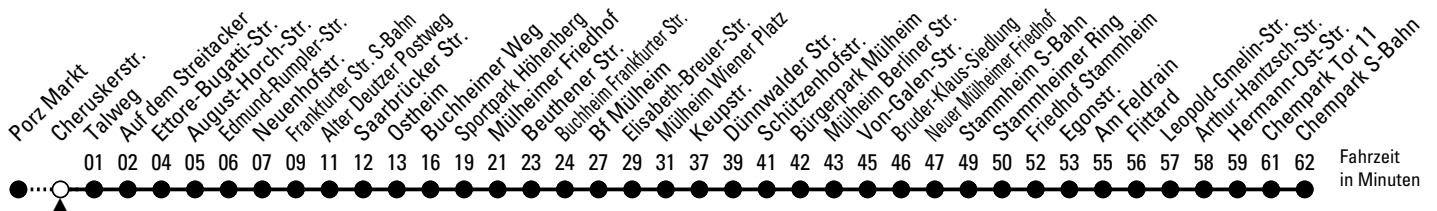

152

Richtung Chempark

über Ostheim - Höhenberg - Buchheim - Mülheim - Stammheim - Flittard

AbfahrtsHaltestelle: Cheruskerstr.

Gültig ab 10.12.2023

ohne Gewähr

🕒	Montag - Freitag	Samstag	Sonn- und Feiertag	🕒
0	23 53 [◇]	23 53 [◇]	23 53 [◇]	0
1	--	--	--	1
2	--	--	--	2
3	--	--	--	3
4	46	50	--	4
5	06 26 54	35	53	5
6	14 34 54	05 35	23 53	6
7	14 34 54	05 35	23 53	7
8	14 34 54	05 35	23 53	8
9	14 34 54	05 14 34 54	20 50	9
10	14 34 54	14 34 54	20 50	10
11	14 34 54	14 34 54	20 50	11
12	14 34 54	14 34 54	20 50	12
13	14 34 54	14 34 54	05 35	13
14	14 34 54	14 34 54	05 35	14
15	14 34 54	14 34 54	05 35	15
16	14 34 54	14 34 54	05 35	16
17	14 34 54	14 34 54	05 35	17
18	14 34 54	14 34 54	05 35	18
19	14 34 54	14 34 54	05 35 [◇] 49	19
20	14 49	14 49	04 19 34 49	20
21	04 19 34 49	04 19 34 49	04 19 34 49	21
22	04 19 34 49	04 19 34 49	04 19 34 49	22
23	19 53	19 53	19 53	23

◇ = bis Mülheim Wiener Platz

Fahrzeit in Minuten

Bitte beachten Sie die Sonderfahrpläne für Weihnachten, Silvester und Karneval.

Weitere Informationen: KVB-Kundencenter und www.kvb.koeln

Sprechender Fahrplan: 0800 3 504030 (kostenlos)

Schlaue Nummer: 0800 6 504030 (kostenlos)

Abfahrten auf Ihr Handy: QR-Code abtografieren