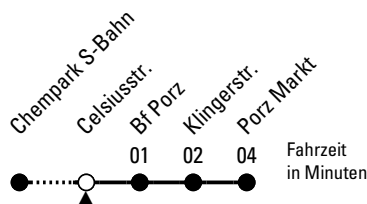

# Richtung Porz Markt

über Bf Porz

AbfahrtsHaltestelle: Celsiusstr.

Gültig ab 10.12.2023

ohne Gewähr

🕒	Montag - Freitag	Samstag	Sonn- und Feiertag	🕒
0	16 49	16 49	16 49	0
1	19	19	19	1
2	--	--	--	2
3	--	--	--	3
4	--	--	--	4
5	27 37	25 55	--	5
6	17 37 47	25 55	19 49	6
7	07 27 47	25 55	19 49	7
8	07 27 47	25 55	19 49	8
9	07 27 47	25	19 46	9
10	07 27 47	07 27 47	16 46	10
11	07 27 47	07 27 47	16 46	11
12	07 27 47	07 27 47	25 55	12
13	07 27 47	07 27 47	25 40 55	13
14	07 27 47	07 27 47	25 55	14
15	07 27 47	07 27 47	25 55	15
16	07 27 47	07 27 47	25 55	16
17	07 27 47	07 27 47	25 55	17
18	07 27 47	07 27 47	25 55	18
19	07 27 47	07 27 47	25 55	19
20	07 27 47	07 27 47	25 55	20
21	07 16 31 46	07 16 31 46	16 31 46	21
22	01 16 31 46	01 16 31 46	01 16 31 46	22
23	01 16 46	01 16 46	01 16 46	23

Bitte beachten Sie die Sonderfahrpläne für Weihnachten, Silvester und Karneval.

Weitere Informationen: KVB-Kundencenter und [www.kvb.koeln](http://www.kvb.koeln)

Sprechender Fahrplan: 0800 3 504030 (kostenlos)