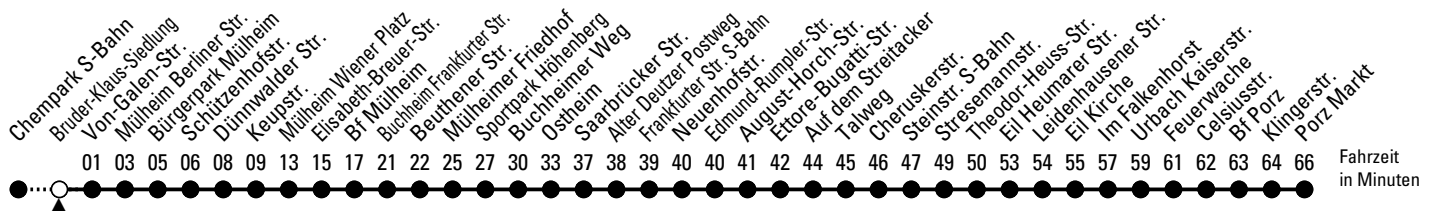

152

Richtung Porz

über Buchheim - Höhenberg - Ostheim - Gremberghoven - Eil - Urbach

Abfahrthaltestelle: Bruder-Klaus-Siedlung

Gültig ab 10.12.2023

ohne Gewähr

🕒	Montag - Freitag	Samstag	Sonn- und Feiertag	🕒
0	25 55 ◊	25 55 ◊	25 55 ◊	0
1	--	--	--	1
2	--	--	--	2
3	--	--	--	3
4	--	--	--	4
5	15 35 45	--	25 55	5
6	05 25 45	27 57	25 55	6
7	05 25 45	27 57	25 55	7
8	05 25 45	27	25 56	8
9	05 25 45	05 25 45	26 56	9
10	05 25 45	05 25 45	26 56	10
11	05 25 45	05 25 45	27 57	11
12	05 25 45	05 25 45	27 42 57	12
13	05 25 45	05 25 45	27 57	13
14	05 25 45	05 25 45	27 57	14
15	05 25 45	05 25 45	27 57	15
16	05 25 45	05 25 45	27 57	16
17	05 25 45	05 25 45	27 57	17
18	05 25 45	05 25 45	27 57	18
19	05 25 45	05 25 45	27 57	19
20	05 26 41 56	05 26 41 56	26 41 56	20
21	11 26 41 56	11 26 41 56	11 26 41 56	21
22	11 26 56	11 26 56	11 26 56	22
23	26 55	26 55	26 55	23

◊ = bis Mülheim Wiener Platz

Bitte beachten Sie die Sonderfahrpläne für Weihnachten, Silvester und Karneval.

Weitere Informationen: KVB-Kundencenter und www.kvb.koeln

Sprechender Fahrplan: 0800 3 504030 (kostenlos)

Schlaue Nummer: 0800 6 504030 (kostenlos)

Abfahrten
 auf Ihr Handy:
 QR-Code abtografieren