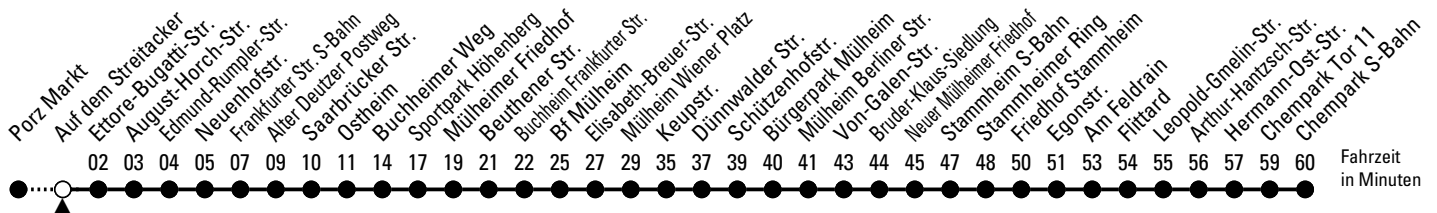

152

Richtung Chempark

über Ostheim - Höhenberg - Buchheim - Mülheim - Stammheim - Flittard

Abfahrthaltestelle: Auf dem Streitacker

Gültig ab 10.12.2023

ohne Gewähr

🕒	Montag - Freitag	Samstag	Sonn- und Feiertag	🕒
0	25 55 ◊	25 55 ◊	25 55 ◊	0
1	--	--	--	1
2	--	--	--	2
3	--	--	--	3
4	48	52	--	4
5	08 28 56	37	55	5
6	16 36 56	07 37	25 55	6
7	16 36 56	07 37	25 55	7
8	16 36 56	07 37	25 55	8
9	16 36 56	07 16 36 56	22 52	9
10	16 36 56	16 36 56	22 52	10
11	16 36 56	16 36 56	22 52	11
12	16 36 56	16 36 56	22 52	12
13	16 36 56	16 36 56	07 37	13
14	16 36 56	16 36 56	07 37	14
15	16 36 56	16 36 56	07 37	15
16	16 36 56	16 36 56	07 37	16
17	16 36 56	16 36 56	07 37	17
18	16 36 56	16 36 56	07 37	18
19	16 36 56	16 36 56	07 37 ◊ 51	19
20	16 51	16 51	06 21 36 51	20
21	06 21 36 51	06 21 36 51	06 21 36 51	21
22	06 21 36 51	06 21 36 51	06 21 36 51	22
23	21 55	21 55	21 55	23

◊ = bis Mülheim Wiener Platz

Bitte beachten Sie die Sonderfahrpläne für Weihnachten, Silvester und Karneval.
 Weitere Informationen: KVB-Kundencenter und www.kvb.koeln
 Sprechender Fahrplan: 0800 3 504030 (kostenlos)
 Schlaue Nummer: 0800 6 504030 (kostenlos)

Abfahrten auf Ihr Handy: QR-Code abtografieren