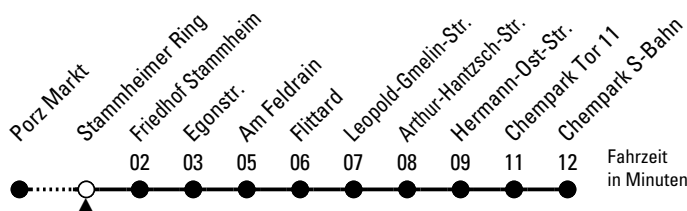

151

Richtung Chempark S-Bahn

über Flittard

AbfahrtsHaltestelle: Stammheimer Ring

Gültig ab 10.12.2023

ohne Gewähr

🕒	Montag - Freitag	Samstag	Sonn- und Feiertag	🕒
0	--	--	--	0
1	--	--	--	1
2	--	--	--	2
3	--	--	--	3
4	--	--	--	4
5	48	--	--	5
6	08 34 54	06 36	--	6
7	14 34 54	06 36	--	7
8	14 34 54	06 36	--	8
9	14 34 54	06 36	--	9
10	14 34 54	14 34 54	--	10
11	14 34 54	14 34 54	--	11
12	14 34 54	14 34 54	--	12
13	14 34 54	14 34 54	--	13
14	14 34 54	14 34 54	06 36	14
15	14 34 54	14 34 54	06 36	15
16	14 34 54	14 34 54	06 36	16
17	14 34 54	14 34 54	06 36	17
18	14 34 54	14 34 54	06 36	18
19	14 34 54	14 34 54	06 36	19
20	14 34 54	14 34 54	06	20
21	14	14	--	21
22	--	--	--	22
23	--	--	--	23

Bitte beachten Sie die Sonderfahrpläne für Weihnachten, Silvester und Karneval.

Weitere Informationen: KVB-Kundencenter und www.kvb.koeln

Sprechender Fahrplan: 0800 3 504030 (kostenlos)

Schlaue Nummer: 0800 6 504030 (kostenlos)

Abfahrten auf Ihr Handy: QR-Code abfotografieren