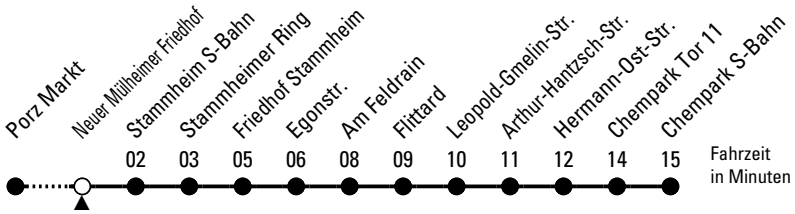

# Richtung Chempark über Stammheim - Flittard

AbfahrtsHaltestelle: Neuer Mülheimer Friedhof

Gültig ab 10.12.2023

ohne Gewähr

🕒	Montag - Freitag	Samstag	Sonn- und Feiertag	🕒
0	--	--	--	0
1	--	--	--	1
2	--	--	--	2
3	--	--	--	3
4	--	--	--	4
5	45	--	--	5
6	05 31 51	03 33	--	6
7	11 31 51	03 33	--	7
8	11 31 51	03 33	--	8
9	11 31 51	03 33	--	9
10	11 31 51	11 31 51	--	10
11	11 31 51	11 31 51	--	11
12	11 31 51	11 31 51	--	12
13	11 31 51	11 31 51	--	13
14	11 31 51	11 31 51	03 33	14
15	11 31 51	11 31 51	03 33	15
16	11 31 51	11 31 51	03 33	16
17	11 31 51	11 31 51	03 33	17
18	11 31 51	11 31 51	03 33	18
19	11 31 51	11 31 51	03 33	19
20	11 31 51	11 31 51	03	20
21	11	11	--	21
22	--	--	--	22
23	--	--	--	23

Bitte beachten Sie die Sonderfahrpläne für Weihnachten, Silvester und Karneval.  
 Weitere Informationen: KVB-Kundencenter und [www.kvb.koeln](http://www.kvb.koeln)  
 Sprechender Fahrplan: 0800 3 504030 (kostenlos)  
 Schlaue Nummer: 0800 6 504030 (kostenlos)