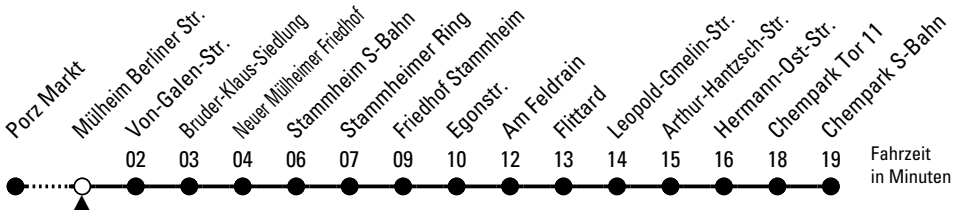

# Richtung Chempark über Stammheim - Flittard

AbfahrtsHaltestelle: Mülheim Berliner Str.

Gültig ab 10.12.2023

ohne Gewähr

🕒	Montag - Freitag	Samstag	Sonn- und Feiertag	🕒
0	--	--	--	0
1	--	--	--	1
2	--	--	--	2
3	--	--	--	3
4	--	--	--	4
5	41	59	--	5
6	01 27 47	29 59	--	6
7	07 27 47	29 59	--	7
8	07 27 47	29 59	--	8
9	07 27 47	29	--	9
10	07 27 47	07 27 47	--	10
11	07 27 47	07 27 47	--	11
12	07 27 47	07 27 47	--	12
13	07 27 47	07 27 47	59	13
14	07 27 47	07 27 47	29 59	14
15	07 27 47	07 27 47	29 59	15
16	07 27 47	07 27 47	29 59	16
17	07 27 47	07 27 47	29 59	17
18	07 27 47	07 27 47	29 59	18
19	07 27 47	07 27 47	29 59	19
20	07 27 47	07 27 47	--	20
21	07	07	--	21
22	--	--	--	22
23	--	--	--	23

Bitte beachten Sie die Sonderfahrpläne für Weihnachten, Silvester und Karneval.  
 Weitere Informationen: KVB-Kundencenter und [www.kvb.koeln](http://www.kvb.koeln)  
 Sprechender Fahrplan: 0800 3 504030 (kostenlos)  
 Schlaue Nummer: 0800 6 504030 (kostenlos)