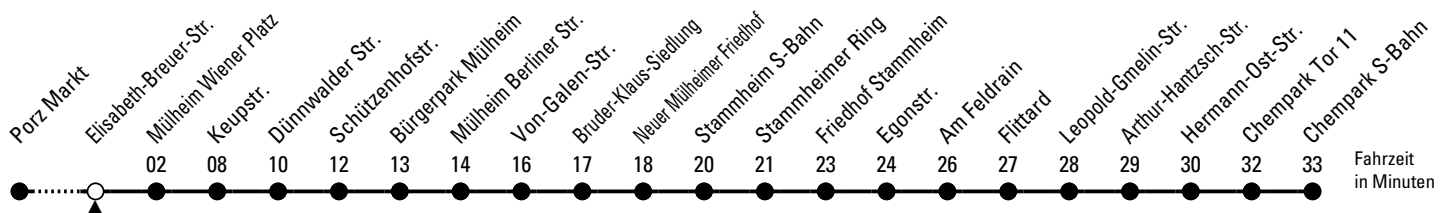

151

Richtung Chempark

über Stammheim - Flittard

AbfahrtsHaltestelle: Elisabeth-Breuer-Str.

Gültig ab 10.12.2023

ohne Gewähr

🕒	Montag - Freitag	Samstag	Sonn- und Feiertag	🕒
0	--	--	--	0
1	--	--	--	1
2	--	--	--	2
3	--	--	--	3
4	--	--	--	4
5	--	47	--	5
6	13 33 53	17 47	--	6
7	13 33 52 ^S 53	17 47	--	7
8	13 33 53	17 47	--	8
9	13 33 53	17 53	--	9
10	13 33 53	13 33 53	--	10
11	13 33 53	13 33 53	--	11
12	13 33 53	13 33 53	--	12
13	13 33 53	13 33 53	47	13
14	13 33 53	13 33 53	17 47	14
15	13 33 53	13 33 53	17 47	15
16	13 33 53	13 33 53	17 47	16
17	13 33 53	13 33 53	17 47	17
18	13 33 53	13 33 53	17 47	18
19	13 33 53	13 33 53	17 47	19
20	13 33 53	13 33 53	--	20
21	--	--	--	21
22	--	--	--	22
23	--	--	--	23

S = nur an Schultagen; verkehrt bis Mülheim Wiener Platz

Bitte beachten Sie die Sonderfahrpläne für Weihnachten, Silvester und Karneval.

Weitere Informationen: KVB-Kundencenter und www.kvb.koeln

Sprechender Fahrplan: 0800 3 504030 (kostenlos)

Schlaue Nummer: 0800 6 504030 (kostenlos)

Abfahrten auf Ihr Handy: QR-Code abtografieren