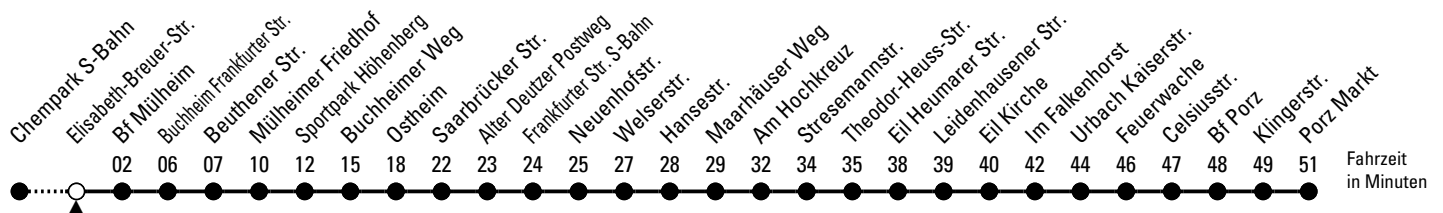

# Richtung Porz

über Buchheim - Höhenberg - Ostheim - Gremberghoven - Eil - Urbach

Abfahrthaltestelle: Elisabeth-Breuer-Str.

Gültig ab 10.12.2023

ohne Gewähr

🕒	Montag - Freitag	Samstag	Sonn- und Feiertag	🕒
0	--	--	--	0
1	--	--	--	1
2	--	--	--	2
3	--	--	--	3
4	--	--	--	4
5	10 20 40	27 57	--	5
6	10 30 50	27 57	--	6
7	10 30 50	27 57	--	7
8	10 30 50	27 57	--	8
9	10 30 50	10 30 50	--	9
10	10 30 50	10 30 50	--	10
11	10 30 50	10 30 50	--	11
12	10 30 50	10 30 50	--	12
13	10 30 50	10 30 50	27 57	13
14	10 30 50	10 30 50	27 57	14
15	10 30 50	10 30 50	27 57	15
16	10 30 50	10 30 50	27 57	16
17	10 30 50	10 30 50	27 57	17
18	10 30 50	10 30 50	27 57	18
19	10 30 50	10 30 50	27 57	19
20	10	10	27	20
21	--	--	--	21
22	--	--	--	22
23	--	--	--	23

Bitte beachten Sie die Sonderfahrpläne für Weihnachten, Silvester und Karneval.

Weitere Informationen: KVB-Kundencenter und [www.kvb.koeln](http://www.kvb.koeln)

Sprechender Fahrplan: 0800 3 504030 (kostenlos)

Schlaue Nummer: 0800 6 504030 (kostenlos)

Abfahrten auf Ihr Handy:  
QR-Code abtografieren