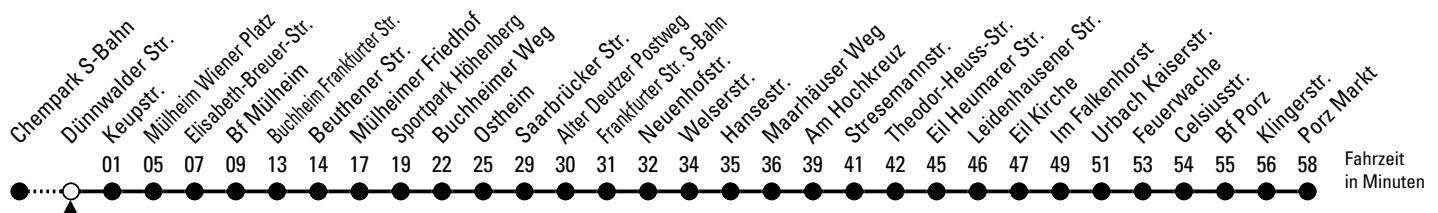

151

Richtung Porz

über Buchheim - Höhenberg - Ostheim - Gremberghoven - Eil - Urbach

AbfahrtsHaltestelle: Dünnwalder Str.

Gültig ab 10.12.2023

ohne Gewähr

🕒	Montag - Freitag	Samstag	Sonn- und Feiertag	🕒
0	--	--	--	0
1	--	--	--	1
2	--	--	--	2
3	--	--	--	3
4	--	--	--	4
5	03	20 50	--	5
6	03 23 43	20 50	--	6
7	03 23 43	20 50	--	7
8	03 23 43	20 50	--	8
9	03 23 43	03 23 43	--	9
10	03 23 43	03 23 43	--	10
11	03 23 43	03 23 43	--	11
12	03 23 43	03 23 43	--	12
13	03 23 43	03 23 43	20 50	13
14	03 23 43	03 23 43	20 50	14
15	03 23 43	03 23 43	20 50	15
16	03 23 43	03 23 43	20 50	16
17	03 23 43	03 23 43	20 50	17
18	03 23 43	03 23 43	20 50	18
19	03 23 43	03 23 43	20 50	19
20	03	03	20	20
21	--	--	--	21
22	--	--	--	22
23	--	--	--	23

Bitte beachten Sie die Sonderfahrpläne für Weihnachten, Silvester und Karneval.

Weitere Informationen: KVB-Kundencenter und www.kvb.koeln

Sprechender Fahrplan: 0800 3 504030 (kostenlos)

Schlaue Nummer: 0800 6 504030 (kostenlos)

Abfahrten
auf Ihr Handy:
QR-Code abtografieren