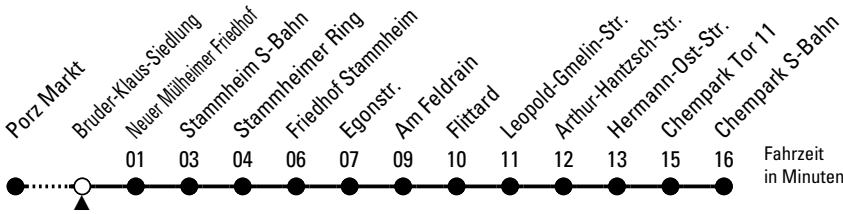

151

Richtung Chempark

über Stammheim - Flittard

Abfahrthaltestelle: Bruder-Klaus-Siedlung

Gültig ab 10.12.2023

ohne Gewähr

🕒	Montag - Freitag	Samstag	Sonn- und Feiertag	🕒
0	--	--	--	0
1	--	--	--	1
2	--	--	--	2
3	--	--	--	3
4	--	--	--	4
5	44	--	--	5
6	04 30 50	02 32	--	6
7	10 30 50	02 32	--	7
8	10 30 50	02 32	--	8
9	10 30 50	02 32	--	9
10	10 30 50	10 30 50	--	10
11	10 30 50	10 30 50	--	11
12	10 30 50	10 30 50	--	12
13	10 30 50	10 30 50	--	13
14	10 30 50	10 30 50	02 32	14
15	10 30 50	10 30 50	02 32	15
16	10 30 50	10 30 50	02 32	16
17	10 30 50	10 30 50	02 32	17
18	10 30 50	10 30 50	02 32	18
19	10 30 50	10 30 50	02 32	19
20	10 30 50	10 30 50	02	20
21	10	10	--	21
22	--	--	--	22
23	--	--	--	23

Bitte beachten Sie die Sonderfahrpläne für Weihnachten, Silvester und Karneval.
 Weitere Informationen: KVB-Kundencenter und www.kvb.koeln
 Sprechender Fahrplan: 0800 3 504030 (kostenlos)
 Schlaue Nummer: 0800 6 504030 (kostenlos)

Abfahrten auf Ihr Handy: QR-Code abtografieren