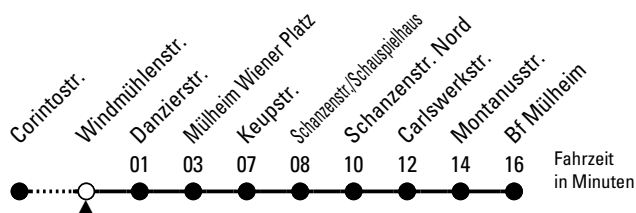

150

Richtung **Bf Mülheim** über Mülheim Wiener Platz - Schanzenstr.

AbfahrtsHaltestelle: Windmühlenstr.

Gültig ab 10.12.2023

ohne Gewähr

🕒	Montag - Freitag	Samstag	Sonn- und Feiertag	🕒
0	--	--	--	0
1	--	--	--	1
2	--	--	--	2
3	--	--	--	3
4	--	--	--	4
5	--	--	--	5
6	25 45	24 54	--	6
7	05 25 45	24 54	--	7
8	05 25 45	24 54	55	8
9	05 25 45	24 54	25 55	9
10	05 25 45	24 54	25 55	10
11	05 25 45	24 54	25 55	11
12	05 25 45	24 54	24 54	12
13	05 25 45	24 54	24 54	13
14	05 25 45	24 54	24 54	14
15	05 25 45	24 54	24 54	15
16	05 25 45	24 54	24 54	16
17	05 25 45	24 54	24 54	17
18	05 25 45	24 54	24 54	18
19	05 25 45	24 54	24 54	19
20	05 25 55	25 55	25 55	20
21	25 55	25 55	25 55	21
22	25 55	25 55	25 55	22
23	--	--	--	23

Bitte beachten Sie die Sonderfahrpläne für Weihnachten, Silvester und Karneval.
 Weitere Informationen: KVB-Kundencenter und www.kvb.koeln
 Sprechender Fahrplan: 0800 3 504030 (kostenlos)
 Schlaue Nummer: 0800 6 504030 (kostenlos)

Abfahrten
auf Ihr Handy:
QR-Code abfotografieren