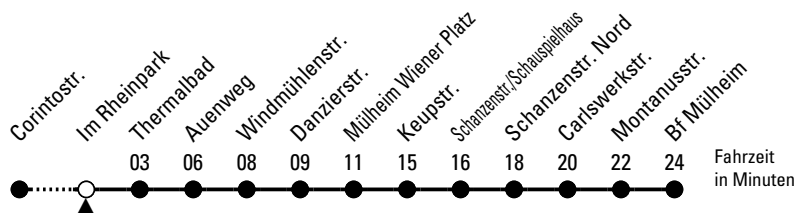

150

Richtung Mülheim

über Mülheim Wiener Platz - Schanzenstr.

AbfahrtsHaltestelle: Im Rheinpark

Gültig ab 10.12.2023

ohne Gewähr

🕒	Montag - Freitag	Samstag	Sonn- und Feiertag	🕒
0	--	--	--	0
1	--	--	--	1
2	--	--	--	2
3	--	--	--	3
4	--	--	--	4
5	--	--	--	5
6	17 37 57	16 46	--	6
7	17 37 57	16 46	--	7
8	17 37 57	16 46	49	8
9	17 37 57	16 46	19 49	9
10	17 37 57	16 46	19 49	10
11	17 37 57	16 46	19 49	11
12	17 37 57	16 46	16 46	12
13	17 37 57	16 46	16 46	13
14	17 37 57	16 46	16 46	14
15	17 37 57	16 46	16 46	15
16	17 37 57	16 46	16 46	16
17	17 37 57	16 46	16 46	17
18	17 37 57	16 46	16 46	18
19	17 37 57	16 46	16 46	19
20	19 49	19 49	19 49	20
21	19 49	19 49	19 49	21
22	19 49	19 49	19 49	22
23	--	--	--	23

Bitte beachten Sie die Sonderfahrpläne für Weihnachten, Silvester und Karneval.

Weitere Informationen: KVB-Kundencenter und www.kvb.koeln

Sprechender Fahrplan: 0800 3 504030 (kostenlos)

Schlaue Nummer: 0800 6 504030 (kostenlos)

Abfahrten auf Ihr Handy: QR-Code abfotografieren