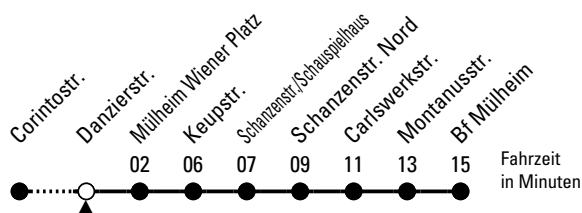

150

Richtung **Bf Mülheim** über Mülheim Wiener Platz - Schanzenstr.

Abfahrthaltestelle: Danzierstr.

Gültig ab 10.12.2023

ohne Gewähr

🕒	Montag - Freitag	Samstag	Sonn- und Feiertag	🕒
0	--	--	--	0
1	--	--	--	1
2	--	--	--	2
3	--	--	--	3
4	--	--	--	4
5	--	--	--	5
6	26 46	25 55	--	6
7	06 26 46	25 55	--	7
8	06 26 46	25 55	56	8
9	06 26 46	25 55	26 56	9
10	06 26 46	25 55	26 56	10
11	06 26 46	25 55	26 56	11
12	06 26 46	25 55	25 55	12
13	06 26 46	25 55	25 55	13
14	06 26 46	25 55	25 55	14
15	06 26 46	25 55	25 55	15
16	06 26 46	25 55	25 55	16
17	06 26 46	25 55	25 55	17
18	06 26 46	25 55	25 55	18
19	06 26 46	25 55	25 55	19
20	06 26 56	26 56	26 56	20
21	26 56	26 56	26 56	21
22	26 56	26 56	26 56	22
23	--	--	--	23

Bitte beachten Sie die Sonderfahrpläne für Weihnachten, Silvester und Karneval.
 Weitere Informationen: KVB-Kundencenter und www.kvb.koeln
 Sprechender Fahrplan: 0800 3 504030 (kostenlos)
 Schlaue Nummer: 0800 6 504030 (kostenlos)

Abfahrten auf Ihr Handy: QR-Code abfotografieren