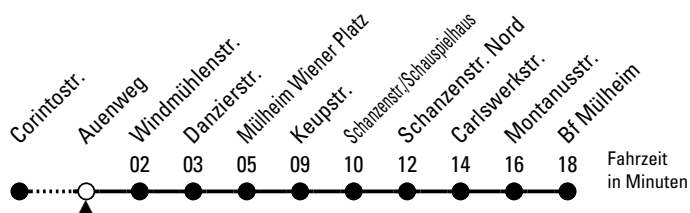

150

Richtung **Bf Mülheim** über Mülheim Wiener Platz - Schanzenstr.

Abfahrtshaltestelle: Auenweg

Gültig ab 10.12.2023

ohne Gewähr

🕒	Montag - Freitag	Samstag	Sonn- und Feiertag	🕒
0	--	--	--	0
1	--	--	--	1
2	--	--	--	2
3	--	--	--	3
4	--	--	--	4
5	--	--	--	5
6	23 43	22 52	--	6
7	03 23 43	22 52	--	7
8	03 23 43	22 52	54	8
9	03 23 43	22 52	24 54	9
10	03 23 43	22 52	24 54	10
11	03 23 43	22 52	24 54	11
12	03 23 43	22 52	22 52	12
13	03 23 43	22 52	22 52	13
14	03 23 43	22 52	22 52	14
15	03 23 43	22 52	22 52	15
16	03 23 43	22 52	22 52	16
17	03 23 43	22 52	22 52	17
18	03 23 43	22 52	22 52	18
19	03 23 43	22 52	22 52	19
20	03 24 54	24 54	24 54	20
21	24 54	24 54	24 54	21
22	24 54	24 54	24 54	22
23	--	--	--	23

Bitte beachten Sie die Sonderfahrpläne für Weihnachten, Silvester und Karneval.
 Weitere Informationen: KVB-Kundencenter und www.kvb.koeln
 Sprechender Fahrplan: 0800 3 504030 (kostenlos)
 Schlaue Nummer: 0800 6 504030 (kostenlos)

Abfahrten
auf Ihr Handy:
QR-Code abfotografieren