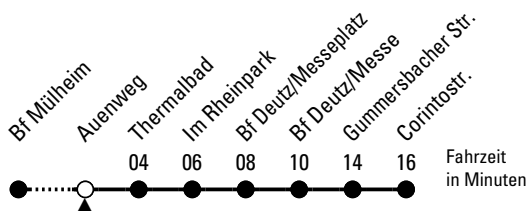

150

Richtung **Kalk** über Bf Deutz/Messe

Abfahrtshaltestelle: Auenweg

Gültig ab 10.12.2023

ohne Gewähr

🕒	Montag - Freitag	Samstag	Sonn- und Feiertag	🕒
0	--	--	--	0
1	--	--	--	1
2	--	--	--	2
3	--	--	--	3
4	--	--	--	4
5	--	--	--	5
6	19 39 59	19 49	--	6
7	19 39 59	19 49	--	7
8	19 39 59	19 49	--	8
9	19 39 59	19 49	18 48	9
10	19 39 59	19 49	18 48	10
11	19 39 59	19 49	18 48	11
12	19 39 59	19 49	18 49	12
13	19 39 59	19 49	19 49	13
14	19 39 59	19 49	19 49	14
15	19 39 59	19 49	19 49	15
16	19 39 59	19 49	19 49	16
17	19 39 59	19 49	19 49	17
18	19 39 59	19 49	19 49	18
19	19 39 59	19 49	19 49	19
20	19 48	19 48	19 48	20
21	18 48	18 48	18 48	21
22	18 48	18 48	18 48	22
23	18	18	18	23

Bitte beachten Sie die Sonderfahrpläne für Weihnachten, Silvester und Karneval.
 Weitere Informationen: KVB-Kundencenter und www.kvb.koeln
 Sprechender Fahrplan: 0800 3 504030 (kostenlos)
 Schlaue Nummer: 0800 6 504030 (kostenlos)

Abfahrten
auf Ihr Handy:
QR-Code abfotografieren