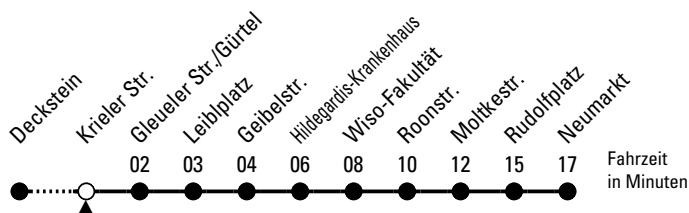

146

Richtung Neumarkt

über Gleueler Straße - Hildegardis-Krankenhaus - Rudolfplatz

AbfahrtsHaltestelle: Krieler Str.

Gültig ab 10.12.2023

ohne Gewähr

🕒	Montag - Freitag	Samstag	Sonn- und Feiertag	🕒
0	11	11	11	0
1	--	--	--	1
2	--	--	--	2
3	--	--	--	3
4	--	--	--	4
5	--	--	--	5
6	04 24 44 58	19 41 56	--	6
7	08 18 28 38 48 58	11 26 41 56	41	7
8	08 18 28 38 48 58	11 26 41 58	11 41	8
9	08 18 28 38 48 58	18 38 58	11 41	9
10	08 18 28 38 48 58	18 38 58	11 41	10
11	08 18 28 38 48 58	18 38 58	11 41 56	11
12	08 18 28 38 48 58	18 38 58	11 26 41 56	12
13	08 18 28 38 48 58	18 38 58	11 26 41 56	13
14	08 18 28 38 48 58	18 38 58	11 26 41 56	14
15	08 18 28 38 48 58	18 38 58	11 26 41 56	15
16	08 18 28 38 48 58	18 38 58	11 26 41 56	16
17	08 18 28 38 48 58	18 38 58	11 26 41 56	17
18	08 18 28 38 48 58	18 38 58	11 26 41 56	18
19	08 18 38	18 38	11 26 42	19
20	12 42	12 42	12 42	20
21	12 42	12 42	12 42	21
22	12 42	12 42	12 42	22
23	12 42	12 42	12 42	23

Bitte beachten Sie die Sonderfahrpläne für Weihnachten, Silvester und Karneval.

Weitere Informationen: KVB-Kundencenter und www.kvb.koeln

Sprechender Fahrplan: 0800 3 504030 (kostenlos)

Schlaue Nummer: 0800 6 504030 (kostenlos)

Abfahrten auf Ihr Handy: QR-Code abfotografieren