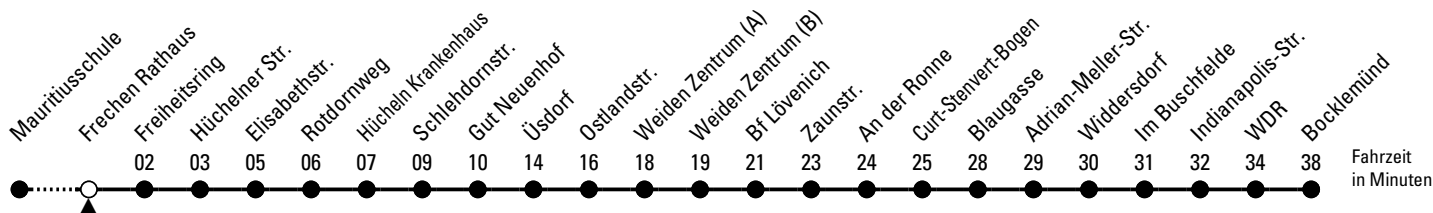

145

Richtung **Bocklemünd**

über Hüheln - Weiden - Lövenich - Widdersdorf

Abfahrthaltestelle: Frechen Rathaus

Gültig ab 10.12.2023

ohne Gewähr

🕒	Montag - Freitag	Samstag	Sonn- und Feiertag	🕒
0	--	--	--	0
1	--	--	--	1
2	--	--	--	2
3	--	--	--	3
4	--	--	--	4
5	39 59	28 58	--	5
6	19 39 59	28 58	--	6
7	19 39 59	28 58	--	7
8	19 39 59	28 59	--	8
9	19 39 59	19 39 59	--	9
10	19 39 59	19 39 59	--	10
11	19 39 59	19 39 59	58	11
12	19 39 59	19 39 59	28 58	12
13	19 39 49 ^s 59	19 39 59	28 58	13
14	19 39 59	19 39 59	28 58	14
15	19 39 59	19 39 59	28 58	15
16	19 39 59	19 39 59	28 58	16
17	19 39 59	19 39 59	28 58	17
18	19 39 59	19 39 59	28 58	18
19	19 39 59	19 39 59	28	19
20	31	31	01 31	20
21	01 31	01 31	01 31	21
22	--	--	--	22
23	--	--	--	23

S = nur an Schultagen; verkehrt bis Weiden Zentrum (Bussteig B)

Bitte beachten Sie die Sonderfahrpläne für Weihnachten, Silvester und Karneval.

Weitere Informationen: KVB-Kundencenter und www.kvb.koeln

Sprechender Fahrplan: 0800 3 504030 (kostenlos)

Schlaue Nummer: 0800 6 504030 (kostenlos)

Abfahrten auf Ihr Handy: QR-Code abtografieren