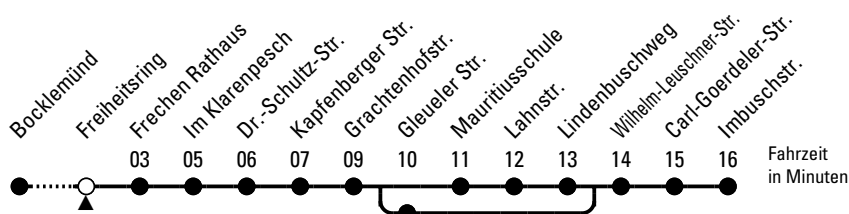

145

Richtung Bachem

über Frechen Rathaus

AbfahrtsHaltestelle: Freiheitsring

Gültig ab 10.12.2023

ohne Gewähr

🕒	Montag - Freitag	Samstag	Sonn- und Feiertag	🕒
0	--	--	--	0
1	--	--	--	1
2	--	--	--	2
3	--	--	--	3
4	--	--	--	4
5	--	--	--	5
6	02 [◆] 22 [◆] 42 [◆]	43 [◇]	--	6
7	02 [◆] 22 [◆] 42 [◆]	13 [◇] 43 [◇]	--	7
8	02 [◆] 22 [◆] 42 [◆]	13 [◇] 43 [◇]	--	8
9	02 [◆] 22 [◆] 42 [◆]	22 [◆] 42 [◆]	--	9
10	02 [◆] 22 [◆] 42 [◆]	02 [◆] 22 [◆] 42 [◆]	--	10
11	02 [◇] 22 [◆] 42 [◆]	02 [◆] 22 [◆] 42 [◆]	--	11
12	02 [◇] 22 [◆] 42 [◇]	02 [◆] 22 [◆] 42 [◆]	13 [◇] 43 [◇]	12
13	02 [◇] 22 [◆] 42 [◇]	02 [◆] 22 [◆] 42 [◆]	13 [◇] 43 [◇]	13
14	02 [◇] 22 [◆] 42 [◇]	02 [◆] 22 [◆] 42 [◇]	13 [◇] 43 [◇]	14
15	02 [◇] 22 [◆] 42 [◇]	02 [◇] 22 [◆] 42 [◇]	13 [◇] 43 [◇]	15
16	02 [◇] 22 [◆] 42 [◇]	02 [◇] 22 [◆] 42 [◇]	13 [◇] 43 [◇]	16
17	02 [◇] 22 [◆] 42 [◇]	02 [◇] 22 [◆] 42 [◇]	13 [◇] 43 [◇]	17
18	02 [◇] 22 [◆] 42 [◇]	02 [◇] 22 [◆] 42 [◇]	13 [◇] 43 [◇]	18
19	02 [◇] 22 [◆] 42 [◇]	02 [◇] 22 [◆] 42 [◇]	13 [◇] 43 [◇]	19
20	02 [◇] 18 [◇] 48 [◇]	02 [◇] 18 [◇] 48 [◇]	18 [◇] 48 [◇]	20
21	18 [◇] 48 [◇]	18 [◇] 48 [◇]	18 [◇] 48 [◇]	21
22	18 [◇] 48 [◇]	18 [◇] 48 [◇]	18 [◇] 48 [◇]	22
23	--	--	--	23

◇= über Mauritiusschule - Lindenbuschweg ◆= über Gleueler Str.

Bitte beachten Sie die Sonderfahrpläne für Weihnachten, Silvester und Karneval.

Weitere Informationen: KVB-Kundencenter und www.kvb.koeln

Sprechender Fahrplan: 0800 3 504030 (kostenlos)

Schlaue Nummer: 0800 6 504030 (kostenlos)

Abfahrten auf Ihr Handy: QR-Code abfotografieren