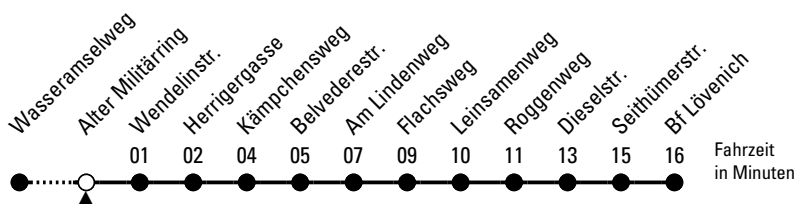

144

Richtung **Lövenich** über Belvederestraße

Abfahrthaltestelle: Alter Militärring

Gültig ab 10.12.2023

ohne Gewähr

🕒	Montag - Freitag	Samstag	Sonn- und Feiertag	🕒
0	--	--	--	0
1	--	--	--	1
2	--	--	--	2
3	--	--	--	3
4	--	--	--	4
5	42	--	--	5
6	06 36	59	--	6
7	06 26 46	29 59	--	7
8	06 36	29 59	--	8
9	06 36	37	--	9
10	06 36	07 37	--	10
11	06 36	07 37	--	11
12	06 36	07 37	59	12
13	06 26 46	07 37	59	13
14	06 35	07 37	59	14
15	05 15 ^s 35	07 37	59	15
16	05 17 ^s 35	07 37	59	16
17	05 35	07 37	59	17
18	05 35	07 37	59	18
19	05	07	--	19
20	--	--	--	20
21	--	--	--	21
22	--	--	--	22
23	--	--	--	23

S = nur an Schultagen

Bitte beachten Sie die Sonderfahrpläne für Weihnachten, Silvester und Karneval.
 Weitere Informationen: KVB-Kundencenter und www.kvb.koeln
 Sprechender Fahrplan: 0800 3 504030 (kostenlos)
 Schlaue Nummer: 0800 6 504030 (kostenlos)

Abfahrten
auf Ihr Handy:
QR-Code abfotografieren