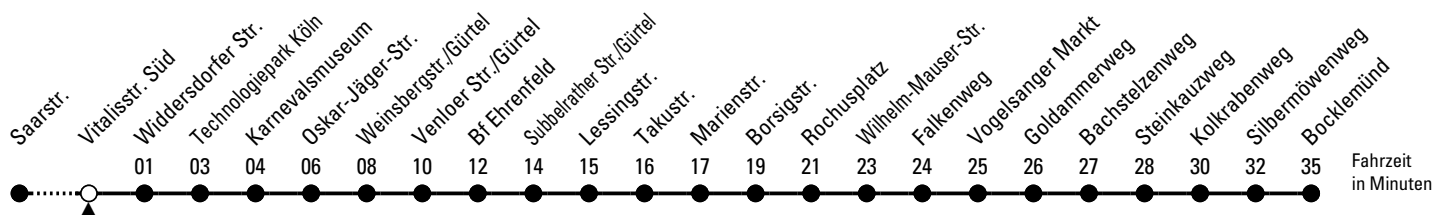

143

Richtung **Bocklemünd** über Ehrenfeld - Bickendorf - Vogelsang

Abfahrthaltestelle: Vitalisstr. Süd

Gültig ab 12.12.2021

ohne Gewähr

🕒	Montag - Freitag	Samstag	Sonn- und Feiertag	🕒
0	05 ◊	05 ◊	05 ◊	0
1	05 ◊	05 ◊	05 ◊	1
2	--	--	--	2
3	--	--	--	3
4	59	--	--	4
5	19 39 59	17 ◊ 47 ◊	--	5
6	19 39 59	17 ◊ 47 ◊	05 ◊	6
7	19 39 59	17 ◊ 47 ◊	05 ◊	7
8	19 39 59	17 ◊ 47 ◊	05 ◊	8
9	19 39 59	19 ◊ 39 ◊ 59 ◊	05 ◊ 45 ◊	9
10	19 39 59	19 ◊ 39 ◊ 59 ◊	15 ◊ 45 ◊	10
11	19 39 59	19 ◊ 39 ◊ 59 ◊	15 ◊ 45 ◊	11
12	19 39 59	19 ◊ 39 ◊ 59 ◊	17 ◊ 47 ◊	12
13	19 39 59	19 ◊ 39 ◊ 59 ◊	17 ◊ 47 ◊	13
14	19 39 59	19 ◊ 39 ◊ 59 ◊	17 ◊ 47 ◊	14
15	19 39 59	19 ◊ 39 ◊ 59 ◊	17 ◊ 47 ◊	15
16	19 39 59	19 ◊ 39 ◊ 59 ◊	17 ◊ 47 ◊	16
17	19 39 59	19 ◊ 39 ◊ 59 ◊	17 ◊ 47 ◊	17
18	19 39 59	19 ◊ 39 ◊ 59 ◊	17 ◊ 47 ◊	18
19	19 39	19 ◊ 39 ◊	17 ◊ 47 ◊	19
20	15 ◊ 43 ◊	15 ◊ 43 ◊	15 ◊ 43 ◊	20
21	13 ◊ 43 ◊ 58 ◊	13 ◊ 43 ◊ 58 ◊	13 ◊ 43 ◊ 58 ◊	21
22	28 ◊ 58 ◊	28 ◊ 58 ◊	28 ◊ 58 ◊	22
23	--	--	--	23

◊ = bis Kolkrabenweg

Bitte beachten Sie die besonderen Fahrpläne zu Weihnachten, Silvester und Karneval.

Nähere Info: KVB-KundenCenter, www.kvb.koeln,

Sprechender Fahrplan 08003.50 40 30 (kostenlos)

Schlaue Nummer 01806.50 40 30 (Festnetz 20 ct/Anruf, mobil max. 60 ct/Anruf)

Abfahrten
auf Ihr Handy:
QR-Code abtrotografieren