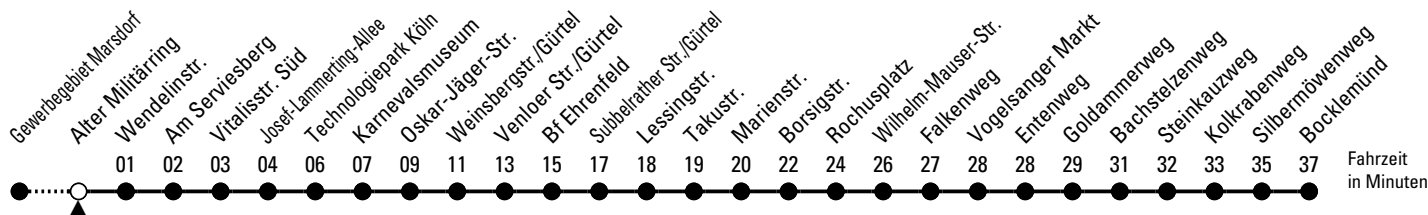

143

Richtung **Bocklemünd**

über Technologiepark Köln - Ehrenfeld - Bickendorf - Vogelsang

AbfahrtsHaltestelle: Alter Militärring

Gültig ab 10.12.2023

ohne Gewähr

🕒	Montag - Freitag	Samstag	Sonn- und Feiertag	🕒
0	--	--	--	0
1	--	--	--	1
2	--	--	--	2
3	--	--	--	3
4	--	--	--	4
5	--	--	--	5
6	--	--	--	6
7	06 26 46	--	--	7
8	06 26 46	--	--	8
9	06 26 46	26 ◊ 46 ◊	42 ◊	9
10	06 26 46	06 ◊ 26 ◊ 46 ◊	12 ◊ 42 ◊	10
11	06 26 46	06 ◊ 26 ◊ 46 ◊	12 ◊ 42 ◊	11
12	06 26 46	06 ◊ 26 ◊ 46 ◊	24 ◊ 54 ◊	12
13	06 26 46	06 ◊ 26 ◊ 46 ◊	24 ◊ 54 ◊	13
14	06 26 46	06 ◊ 26 ◊ 46 ◊	24 ◊ 54 ◊	14
15	06 26 46	06 ◊ 26 ◊ 46 ◊	24 ◊ 54 ◊	15
16	06 26 46	06 ◊ 26 ◊ 46 ◊	24 ◊ 54 ◊	16
17	06 26 46	06 ◊ 26 ◊ 46 ◊	24 ◊ 54 ◊	17
18	06 26 46	06 ◊ 26 ◊ 46 ◊	24 ◊ 54 ◊	18
19	06 26 42 ◊	06 ◊ 26 ◊ 42 ◊	24 ◊ 54 ◊	19
20	12 ◊ 42 ◊	12 ◊ 42 ◊	12 ◊ 42 ◊	20
21	12 ◊ 42 ◊	12 ◊ 42 ◊	12 ◊ 42 ◊	21
22	12 ◊ 42 ◊	12 ◊ 42 ◊	12 ◊ 42 ◊	22
23	12 ◊	12 ◊	12 ◊	23

◊ = bis Kolkrabenweg

Bitte beachten Sie die Sonderfahrpläne für Weihnachten, Silvester und Karneval.

Weitere Informationen: KVB-Kundencenter und www.kvb.koeln

Sprechender Fahrplan: 0800 3 504030 (kostenlos)

Schlaue Nummer: 0800 6 504030 (kostenlos)

Abfahrten
auf Ihr Handy:
QR-Code abtografieren