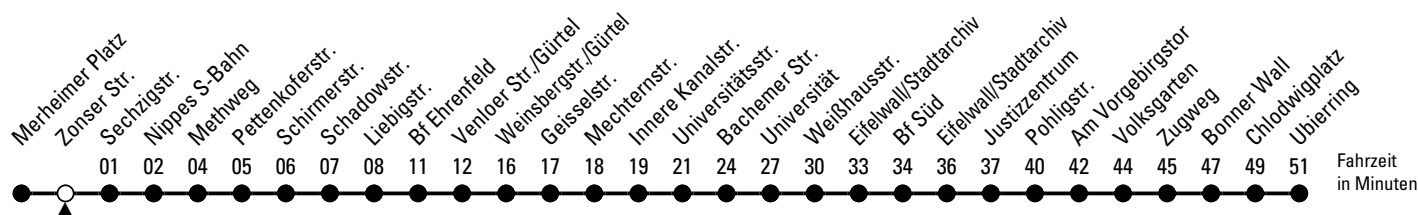

142

Richtung **Ubierring**

über Nippes S-Bahn - Bf Ehrenfeld - Innere Kanalstr. - Universität - Südbahnhof - Justizzentrum

AbfahrtsHaltestelle: Zonser Str.

Gültig ab 10.12.2023

ohne Gewähr

🕒	Montag - Freitag	Samstag	🕒
0	--	--	0
1	--	--	1
2	--	--	2
3	--	--	3
4	--	--	4
5	--	--	5
6	07 27 47	--	6
7	07 27 47	57	7
8	07 27 47	27 57	8
9	07 27 47	27 47	9
10	07 27 47	07 27 47	10
11	07 27 47	07 27 47	11
12	07 27 47	07 27 47	12
13	07 27 47	07 27 47	13
14	07 27 47	07 27 47	14
15	07 27 47	07 27 47	15
16	07 27 47	07 27 47	16
17	07 27 47	07 27 47	17
18	07 27 47	07 27 47	18
19	07 27 47	07 27 47	19
20	07	07	20
21	--	--	21
22	--	--	22
23	--	--	23

Bitte beachten Sie die Sonderfahrpläne für Weihnachten, Silvester und Karneval.

Weitere Informationen: KVB-Kundencenter und www.kvb.koeln

Sprechender Fahrplan: 0800 3 504030 (kostenlos)

Schlaue Nummer: 0800 6 504030 (kostenlos)

Abfahrten
auf Ihr Handy:
QR-Code abtografieren