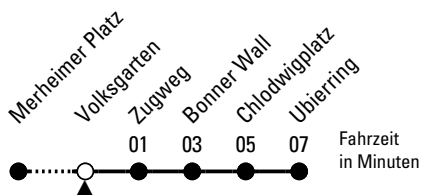

# Richtung **Ubierring**

AbfahrtsHaltestelle: Volksgarten

Gültig ab 10.12.2023

ohne Gewähr

🕒	Montag - Freitag	Samstag	🕒
0	--	--	0
1	--	--	1
2	--	--	2
3	--	--	3
4	--	--	4
5	--	--	5
6	51	--	6
7	11 31 51	--	7
8	11 31 51	40	8
9	11 31 51	10 40	9
10	11 31 51	11 31 51	10
11	11 31 51	11 31 51	11
12	11 31 51	11 31 51	12
13	11 31 51	11 31 51	13
14	11 31 51	11 31 51	14
15	11 31 51	11 31 51	15
16	11 31 51	11 31 51	16
17	11 31 51	11 31 51	17
18	11 31 51	11 31 51	18
19	11 31 51	11 31 51	19
20	11 31 51	11 31 51	20
21	--	--	21
22	--	--	22
23	--	--	23

**Bitte beachten Sie die Sonderfahrpläne für Weihnachten, Silvester und Karneval.**

Weitere Informationen: KVB-Kundencenter und [www.kvb.koeln](http://www.kvb.koeln)

Sprechender Fahrplan: 0800 3 504030 (kostenlos)

Schlaue Nummer: 0800 6 504030 (kostenlos)

Abfahrten  
auf Ihr Handy:  
QR-Code abfotografieren