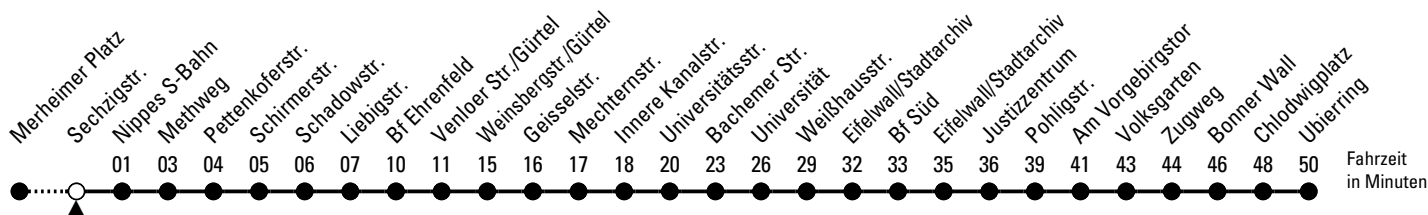

142

Richtung **Ubierring**

über Nippes S-Bahn - Bf Ehrenfeld - Innere Kanalstr. - Universität - Südbahnhof - Justizzentrum

AbfahrtsHaltestelle: Sechzigstr.

Gültig ab 10.12.2023

ohne Gewähr

🕒	Montag - Freitag	Samstag	🕒
0	--	--	0
1	--	--	1
2	--	--	2
3	--	--	3
4	--	--	4
5	--	--	5
6	08 28 48	--	6
7	08 28 48	58	7
8	08 28 48	28 58	8
9	08 28 48	28 48	9
10	08 28 48	08 28 48	10
11	08 28 48	08 28 48	11
12	08 28 48	08 28 48	12
13	08 28 48	08 28 48	13
14	08 28 48	08 28 48	14
15	08 28 48	08 28 48	15
16	08 28 48	08 28 48	16
17	08 28 48	08 28 48	17
18	08 28 48	08 28 48	18
19	08 28 48	08 28 48	19
20	08	08	20
21	--	--	21
22	--	--	22
23	--	--	23

Bitte beachten Sie die Sonderfahrpläne für Weihnachten, Silvester und Karneval.

Weitere Informationen: KVB-Kundencenter und www.kvb.koeln

Sprechender Fahrplan: 0800 3 504030 (kostenlos)

Schlaue Nummer: 0800 6 504030 (kostenlos)

Abfahrten
auf Ihr Handy:
QR-Code abtografieren