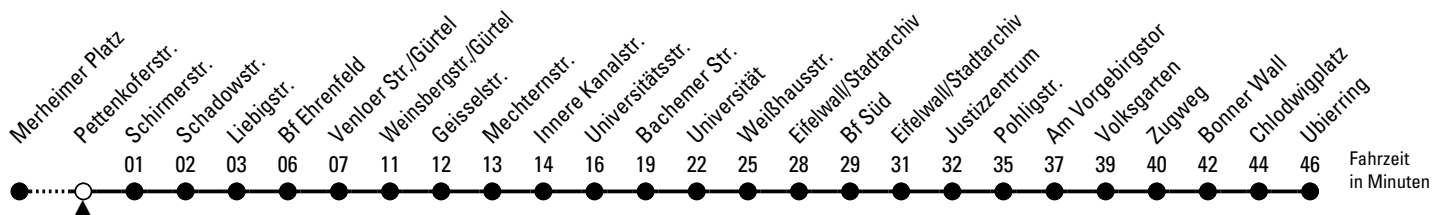

142

Richtung **Ubierring**

über Bf Ehrenfeld - Innere Kanalstraße - Universität - Bf Süd - Justizzentrum

AbfahrtsHaltestelle: Pettenkoferstr.

Gültig ab 10.12.2023

ohne Gewähr

🕒	Montag - Freitag	Samstag	🕒
0	--	--	0
1	--	--	1
2	--	--	2
3	--	--	3
4	--	--	4
5	--	--	5
6	12 32 52	--	6
7	12 32 52	--	7
8	12 32 52	02 32	8
9	12 32 52	02 32 52	9
10	12 32 52	12 32 52	10
11	12 32 52	12 32 52	11
12	12 32 52	12 32 52	12
13	12 32 52	12 32 52	13
14	12 32 52	12 32 52	14
15	12 32 52	12 32 52	15
16	12 32 52	12 32 52	16
17	12 32 52	12 32 52	17
18	12 32 52	12 32 52	18
19	12 32 52	12 32 52	19
20	12	12	20
21	--	--	21
22	--	--	22
23	--	--	23

Bitte beachten Sie die Sonderfahrpläne für Weihnachten, Silvester und Karneval.

Weitere Informationen: KVB-Kundencenter und www.kvb.koeln

Sprechender Fahrplan: 0800 3 504030 (kostenlos)

Schlaue Nummer: 0800 6 504030 (kostenlos)

Abfahrten auf Ihr Handy: QR-Code abtografieren