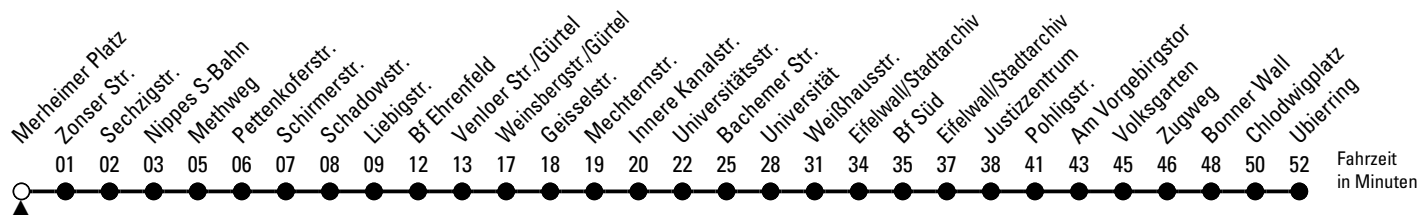

142

Richtung **Ubierring**

über Nippes S-Bahn - Bf Ehrenfeld - Innere Kanalstr. - Universität - Südbahnhof - Justizzentrum

AbfahrtsHaltestelle: Merheimer Platz

Gültig ab 10.12.2023

ohne Gewähr

🕒	Montag - Freitag	Samstag	🕒
0	--	--	0
1	--	--	1
2	--	--	2
3	--	--	3
4	--	--	4
5	--	--	5
6	06 26 46	--	6
7	06 26 46	56	7
8	06 26 46	26 56	8
9	06 26 46	26 46	9
10	06 26 46	06 26 46	10
11	06 26 46	06 26 46	11
12	06 26 46	06 26 46	12
13	06 26 46	06 26 46	13
14	06 26 46	06 26 46	14
15	06 26 46	06 26 46	15
16	06 26 46	06 26 46	16
17	06 26 46	06 26 46	17
18	06 26 46	06 26 46	18
19	06 26 46	06 26 46	19
20	06	06	20
21	--	--	21
22	--	--	22
23	--	--	23

Bitte beachten Sie die Sonderfahrpläne für Weihnachten, Silvester und Karneval.

Weitere Informationen: KVB-Kundencenter und www.kvb.koeln

Sprechender Fahrplan: 0800 3 504030 (kostenlos)

Schlaue Nummer: 0800 6 504030 (kostenlos)

Abfahrten auf Ihr Handy:
QR-Code abtografieren