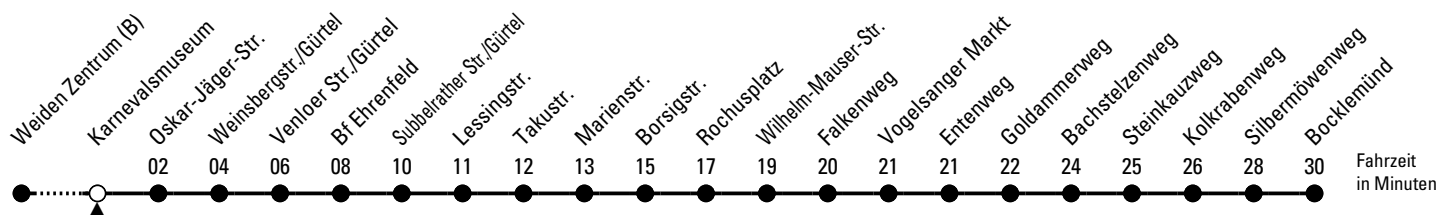

141

Richtung **Bocklemünd** über Bf Ehrenfeld - Bickendorf - Vogelsang

AbfahrtsHaltestelle: Karnevalsmuseum

Gültig ab 10.12.2023

ohne Gewähr

🕒	Montag - Freitag	Samstag	Sonn- und Feiertag	🕒
0	19	19	19	0
1	19	19	19	1
2	--	--	--	2
3	--	--	--	3
4	--	--	--	4
5	03 23 43	16 46	--	5
6	03 23 43	16 46	07	6
7	03 23 43	16 46	07	7
8	03 23 43	16 46	07	8
9	03 23 43	03 23 43	07 33	9
10	03 23 43	03 23 43	03 33	10
11	03 23 43	03 23 43	03 33	11
12	03 23 43	03 23 43	03 46	12
13	03 23 43	03 23 43	16 46	13
14	03 23 43	03 23 43	16 46	14
15	03 23 43	03 23 43	16 46	15
16	03 23 43	03 23 43	16 46	16
17	03 23 43	03 23 43	16 46	17
18	03 23 43	03 23 43	16 46	18
19	03 23 43	03 23 43	16 46	19
20	03 33	03 33	03 33	20
21	03 33	03 33	03 33	21
22	03 33	03 33	03 33	22
23	03	03	03	23

Bitte beachten Sie die Sonderfahrpläne für Weihnachten, Silvester und Karneval.
 Weitere Informationen: KVB-Kundencenter und www.kvb.koeln
 Sprechender Fahrplan: 0800 3 504030 (kostenlos)
 Schlaue Nummer: 0800 6 504030 (kostenlos)