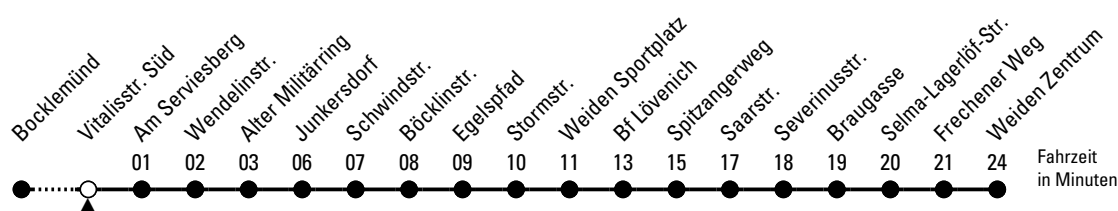

141

Richtung Weiden Zentrum

über Lövenich

Abfahrthaltestelle: Vitalisstr. Süd

Gültig ab 10.12.2023

ohne Gewähr

🕒	Montag - Freitag	Samstag	Sonn- und Feiertag	🕒
0	47	47	47	0
1	--	--	--	1
2	--	--	--	2
3	--	--	--	3
4	--	--	--	4
5	17 37 57	45	47	5
6	17 37 57	15 45	47	6
7	17 37 57	15 45	47	7
8	17 37 57	15 45	47	8
9	17 37 57	17 37 57	26 56	9
10	17 37 57	17 37 57	26 56	10
11	17 37 57	17 37 57	26 56	11
12	17 37 57	17 37 57	15 45	12
13	17 37 57	17 37 57	15 45	13
14	17 37 57	17 37 57	15 45	14
15	17 37 57	17 37 57	15 45	15
16	17 37 57	17 37 57	15 45	16
17	17 37 57	17 37 57	15 45	17
18	17 37 57	17 37 57	15 45	18
19	17 37	17 37	15 45	19
20	11 41	11 41	11 41	20
21	11 41	11 41	11 41	21
22	11 41	11 41	11 41	22
23	11 41	11 41	11 41	23

Bitte beachten Sie die Sonderfahrpläne für Weihnachten, Silvester und Karneval.

Weitere Informationen: KVB-Kundencenter und www.kvb.koeln

Sprechender Fahrplan: 0800 3 504030 (kostenlos)

Schlaue Nummer: 0800 6 504030 (kostenlos)

Abfahrten auf Ihr Handy: QR-Code abtrotografieren