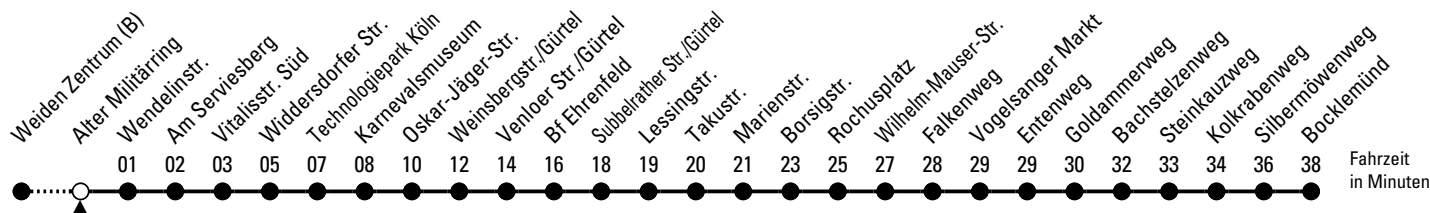

141

Richtung **Bocklemünd**

über Technologiepark Köln - Ehrenfeld - Bickendorf - Vogelsang

AbfahrtsHaltestelle: Alter Militärring

Gültig ab 10.12.2023

ohne Gewähr

🕒	Montag - Freitag	Samstag	Sonn- und Feiertag	🕒
0	13	13	13	0
1	13	13	13	1
2	--	--	--	2
3	--	--	--	3
4	55	--	--	4
5	15 35 55	08 38	--	5
6	15 35 55	08 38	01	6
7	15 35 55	08 38	01	7
8	15 35 55	08 38 55	01	8
9	15 35 55	15 35 55	01 27 57	9
10	15 35 55	15 35 55	27 57	10
11	15 35 55	15 35 55	27 57	11
12	15 35 55	15 35 55	38	12
13	15 35 55	15 35 55	08 38	13
14	15 35 55	15 35 55	08 38	14
15	15 35 55	15 35 55	08 38	15
16	15 35 55	15 35 55	08 38	16
17	15 35 55	15 35 55	08 38	17
18	15 35 55	15 35 55	08 38	18
19	15 35 57	15 35 57	08 38 57	19
20	27 57	27 57	27 57	20
21	27 57	27 57	27 57	21
22	27 57	27 57	27 57	22
23	--	--	--	23

Bitte beachten Sie die Sonderfahrpläne für Weihnachten, Silvester und Karneval.
 Weitere Informationen: KVB-Kundencenter und www.kvb.koeln
 Sprechender Fahrplan: 0800 3 504030 (kostenlos)
 Schlaue Nummer: 0800 6 504030 (kostenlos)

Abfahrten
 auf Ihr Handy:
 QR-Code abtografieren