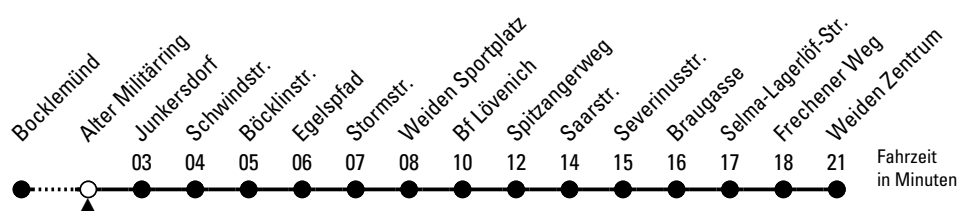

141

Richtung Weiden Zentrum

über Lövenich

Abfahrthaltestelle: Alter Militärring

Gültig ab 10.12.2023

ohne Gewähr

🕒	Montag - Freitag	Samstag	Sonn- und Feiertag	🕒
0	49	49	49	0
1	--	--	--	1
2	--	--	--	2
3	--	--	--	3
4	--	--	--	4
5	20 40	48	49	5
6	00 20 40	18 48	49	6
7	00 20 40	18 48	49	7
8	00 20 40	18 48	49	8
9	00 20 40	20 40	28 58	9
10	00 20 40	00 20 40	28 58	10
11	00 20 40	00 20 40	28 58	11
12	00 20 40	00 20 40	18 48	12
13	00 20 40	00 20 40	18 48	13
14	00 20 40	00 20 40	18 48	14
15	00 20 40	00 20 40	18 48	15
16	00 20 40	00 20 40	18 48	16
17	00 20 40	00 20 40	18 48	17
18	00 20 40	00 20 40	18 48	18
19	00 20 40	00 20 40	18 48	19
20	13 43	13 43	13 43	20
21	13 43	13 43	13 43	21
22	13 43	13 43	13 43	22
23	13 43	13 43	13 43	23

Bitte beachten Sie die Sonderfahrpläne für Weihnachten, Silvester und Karneval.

Weitere Informationen: KVB-Kundencenter und www.kvb.koeln

Sprechender Fahrplan: 0800 3 504030 (kostenlos)

Schlaue Nummer: 0800 6 504030 (kostenlos)

Abfahrten auf Ihr Handy: QR-Code abfotografieren