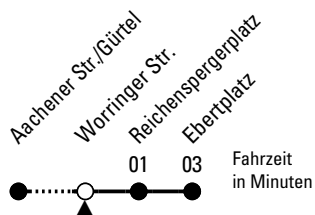

140

Richtung Ebertplatz

AbfahrtsHaltestelle: Worringer Str.

Gültig ab 10.12.2023

ohne Gewähr

🕒	Montag - Freitag	Samstag	Sonn- und Feiertag	🕒
0	20	20	20	0
1	--	--	--	1
2	--	--	--	2
3	--	--	--	3
4	44	--	--	4
5	04 24 44	44	40	5
6	04 34 54	14 44	10 40	6
7	14 34 54 56 ^S	14 44	10 40	7
8	14 34 54	14 44	10 40	8
9	14 34 54	14 34 54	21 51	9
10	14 34 54	14 34 54	21 51	10
11	14 34 54	14 34 54	21 51	11
12	14 34 54	14 34 54	21 51	12
13	14 34 54	14 34 54	19 49	13
14	14 34 54	14 34 54	19 49	14
15	14 34 54	14 34 54	19 49	15
16	14 34 54	14 34 54	19 49	16
17	14 34 54	14 34 54	19 49	17
18	14 34 54	14 34 54	19 49	18
19	14 34 54	14 34 54	19 49	19
20	14 34 56	14 34 50	19 50	20
21	20 50	20 50	20 50	21
22	20 50	20 50	20 50	22
23	20 50	20 50	20 50	23

S = nur an Schultagen

Bitte beachten Sie die Sonderfahrpläne für Weihnachten, Silvester und Karneval.

Weitere Informationen: KVB-Kundencenter und www.kvb.koeln

Sprechender Fahrplan: 0800 3 504030 (kostenlos)

Schlaue Nummer: 0800 6 504030 (kostenlos)

Abfahrten auf Ihr Handy: QR-Code abfotografieren