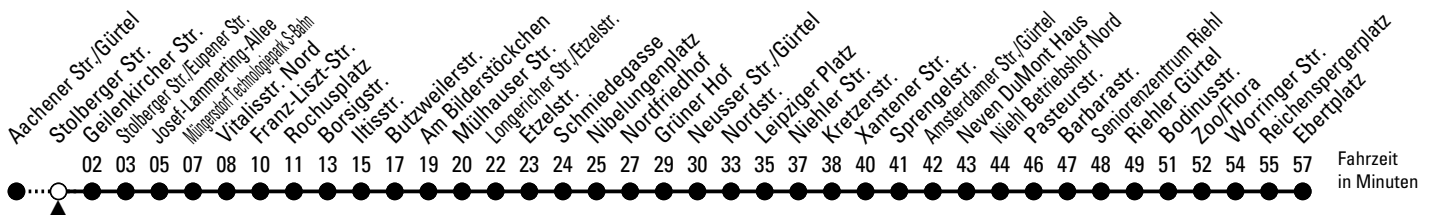

## Richtung **Ebertplatz**

über Ehrenfeld - Neuehrenfeld - Bilderstöckchen - Mauenheim - Nippes - Riehl - Zoo/Flora

AbfahrtsHaltestelle: Stolberger Str.

Gültig ab 10.12.2023

ohne Gewähr

🕒	Montag - Freitag	Samstag	Sonn- und Feiertag	🕒
0	--	--	--	0
1	--	--	--	1
2	--	--	--	2
3	--	--	--	3
4	--	--	--	4
5	40	--	--	5
6	00 20 40	--	--	6
7	00 20 40	--	--	7
8	00 20 40	--	--	8
9	00 20 40	--	--	9
10	00 20 40	--	--	10
11	00 20 40	--	--	11
12	00 20 40	--	--	12
13	00 20 40	--	--	13
14	00 20 40	--	--	14
15	00 20 40	--	--	15
16	00 20 40	--	--	16
17	00 20 40	--	--	17
18	00 20 40	--	--	18
19	00 20 40	--	--	19
20	00	--	--	20
21	--	--	--	21
22	--	--	--	22
23	--	--	--	23

Bitte beachten Sie die Sonderfahrpläne für Weihnachten, Silvester und Karneval.

Weitere Informationen: KVB-Kundencenter und [www.kvb.koeln](http://www.kvb.koeln)

Sprechender Fahrplan: 0800 3 504030 (kostenlos)

Schlaue Nummer: 0800 6 504030 (kostenlos)

Abfahrten auf Ihr Handy: QR-Code abtrotografieren