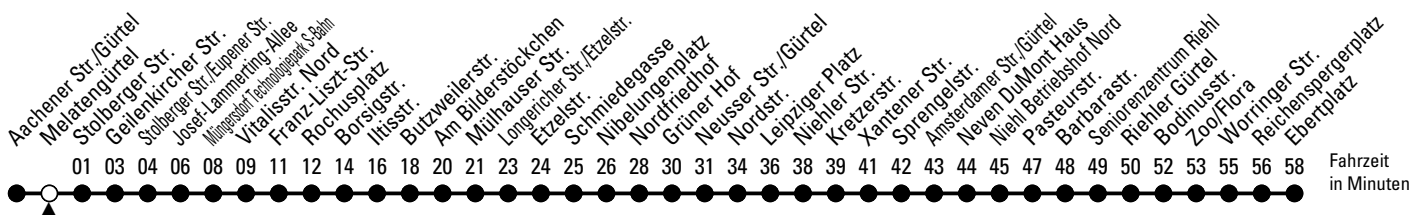

140

Richtung Ebertplatz

über Ehrenfeld - Neuehrenfeld - Bilderstöckchen - Mauenheim - Nippes - Riehl - Zoo/Flora

AbfahrtsHaltestelle: Melatengürtel

Gültig ab 10.12.2023

ohne Gewähr

🕒	Montag - Freitag	Samstag	Sonn- und Feiertag	🕒
0	--	--	--	0
1	--	--	--	1
2	--	--	--	2
3	--	--	--	3
4	--	--	--	4
5	39 59	--	--	5
6	19 39 59	--	--	6
7	19 39 59	--	--	7
8	19 39 59	--	--	8
9	19 39 59	--	--	9
10	19 39 59	--	--	10
11	19 39 59	--	--	11
12	19 39 59	--	--	12
13	19 39 59	--	--	13
14	19 39 59	--	--	14
15	19 39 59	--	--	15
16	19 39 59	--	--	16
17	19 39 59	--	--	17
18	19 39 59	--	--	18
19	19 39 59	--	--	19
20	--	--	--	20
21	--	--	--	21
22	--	--	--	22
23	--	--	--	23

Bitte beachten Sie die Sonderfahrpläne für Weihnachten, Silvester und Karneval.
 Weitere Informationen: KVB-Kundencenter und www.kvb.koeln
 Sprechender Fahrplan: 0800 3 504030 (kostenlos)
 Schlaue Nummer: 0800 6 504030 (kostenlos)

Abfahrten auf Ihr Handy: QR-Code abtografieren